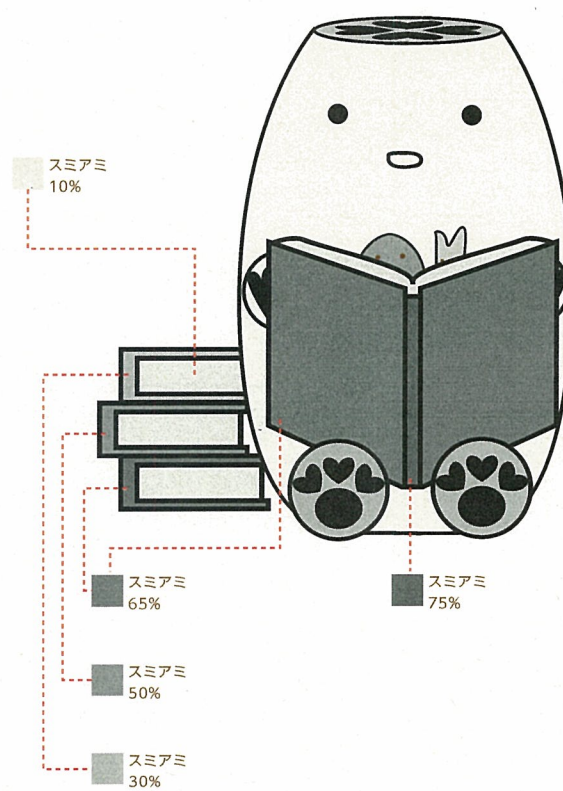

5-1 カラーバリエーション カラー

他の基本ポーズ、バリエーションも同様の色指定になります。

5-2 カラーバリエーション モノクロ

5-3 カラーバリエーション 大きくなあれ

5-4 カラーバリエーション 夏だ、いえ〜い!

DIC 207
C14%+M30%+Y82%+K0%

スミアミ
60%

DIC84
60%

DIC 197
C0%+M82%+Y65%+K0%

スミアミ
30%

DIC84
30%

5-5 カラーバリエーション どくしょ

5-5 カラーバリエーション ぷるっ!

DIC 204
C5%+M50%+Y85%+K0%

DIC 56
M26%+Y58%

スミアミ
40%