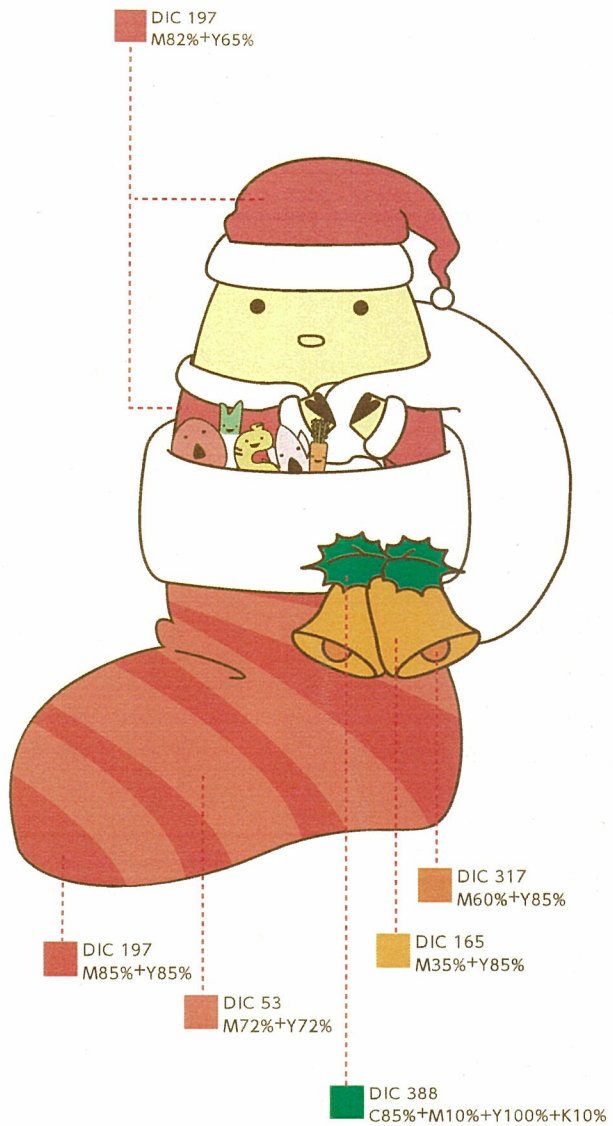

5-1 カラーバリエーション カラー

他の基本ポーズ、バリエーションも同様の色指定になります。

5-2 カラーバリエーション モノクロ

5-3 カラーバリエーション 大きくなあれ

5-4 カラーバリエーション 夏だ、いえ〜い!

DIC 207
C14%+M30%+Y82%+K0%

スミアミ
60%

DIC84
60%

DIC 197
C0%+M82%+Y65%+K0%

スミアミ
30%

DIC84
30%

5-5 カラーバリエーション どくしょ

5-5 カラーバリエーション ぷるっ!

DIC 204
C5%+M50%+Y85%+K0%

DIC 56
M26%+Y58%

スミアミ
40%

スミアミ
30%

DIC84
40%

DIC84
30%

5-6 カラーバリエーション ハスの葉

5-7 カラーバリエーション クリスマス

5-8 カラーバリエーション かんばん

かんばん①～④共通