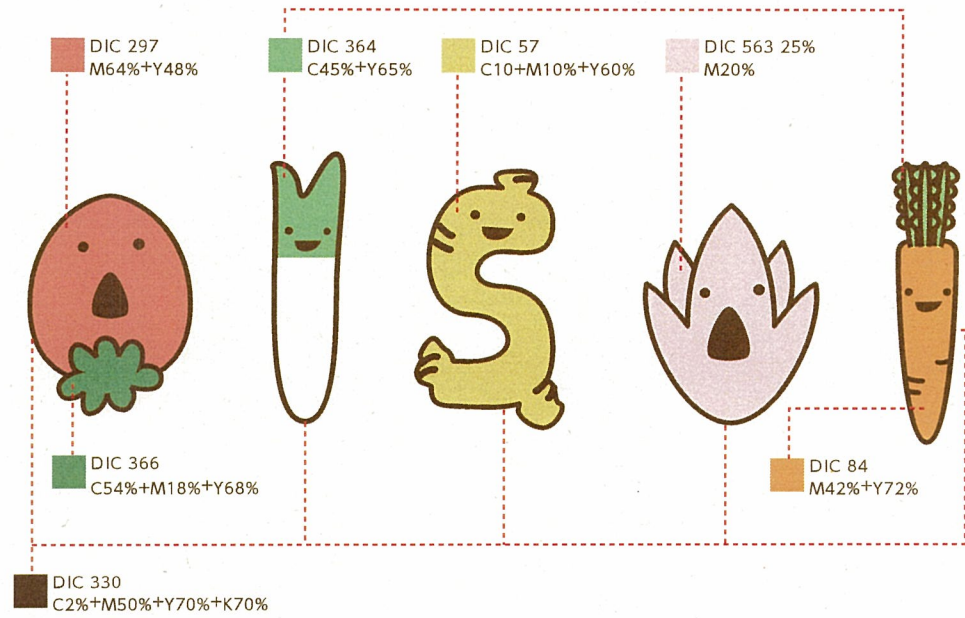

5-1 カラーバリエーション カラー

他の基本ポーズ、バリエーションも同様の色指定になります。

5-2 カラーバリエーション モノクロ

5-3 カラーバリエーション 大きくなあれ

5-4 カラーバリエーション 夏だ、いえ〜い!

DIC 207
C14%+M30%+Y82%+K0%

スミアミ
60%

DIC84
60%

DIC 197
C0%+M82%+Y65%+K0%

スミアミ
30%

DIC84
30%

5-5 カラーバリエーション どくしょ

5-5 カラーバリエーション ぷるっ!

DIC 204
C5%+M50%+Y85%+K0%

DIC 56
M26%+Y58%

スミアミ
40%