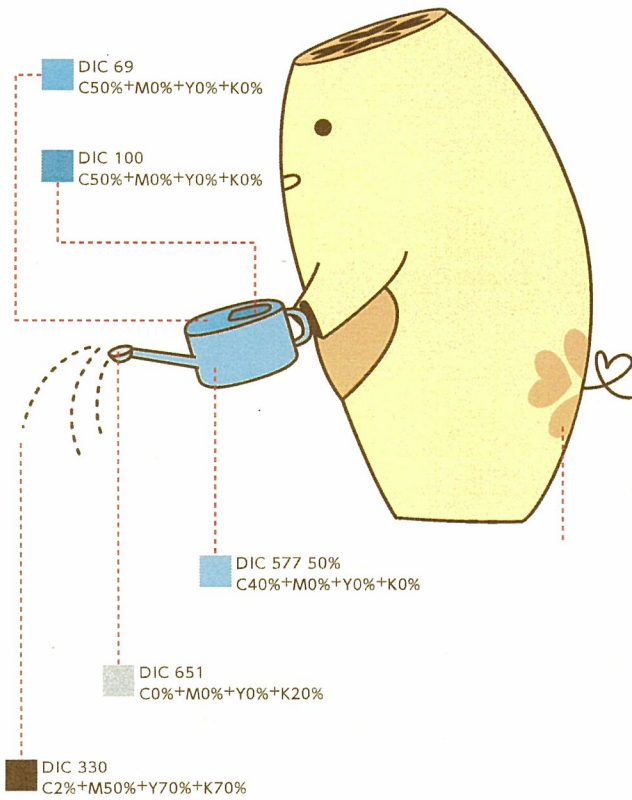

5-1 カラーバリエーション カラー

他の基本ポーズ、バリエーションも同様の色指定になります。

5-2 カラーバリエーション モノクロ

5-3 カラーバリエーション 大きくなあれ

5-4 カラーバリエーション 夏だ、いえ〜い!

DIC 207
C14%+M30%+Y82%+K0%

スミアミ
60%

DIC84
60%

DIC 197
C0%+M82%+Y65%+K0%

スミアミ
30%

DIC84
30%

5-5 カラーバリエーション どくしょ

5-5 カラーバリエーション ぷるっ!

DIC 204
C5%+M50%+Y85%+K0%

DIC 56
M26%+Y58%

スミアミ
40%