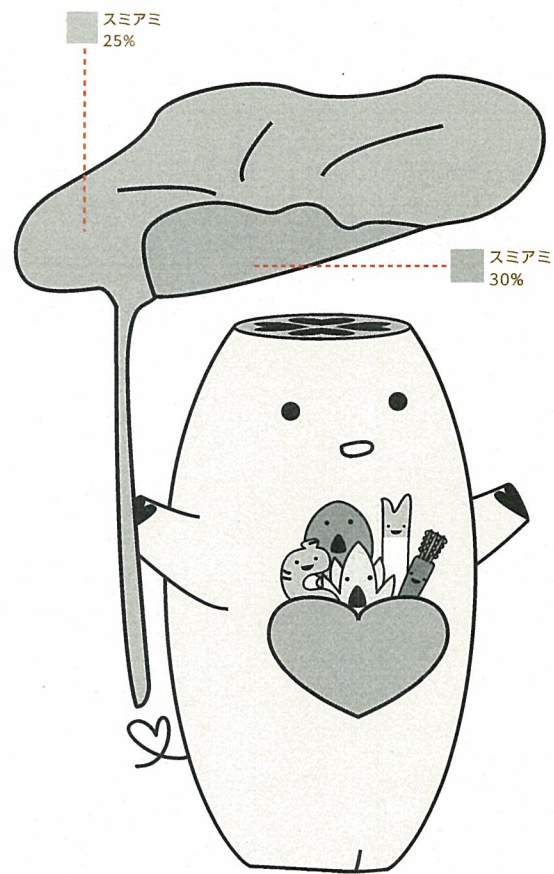

5-6 カラーバリエーション ハスの葉