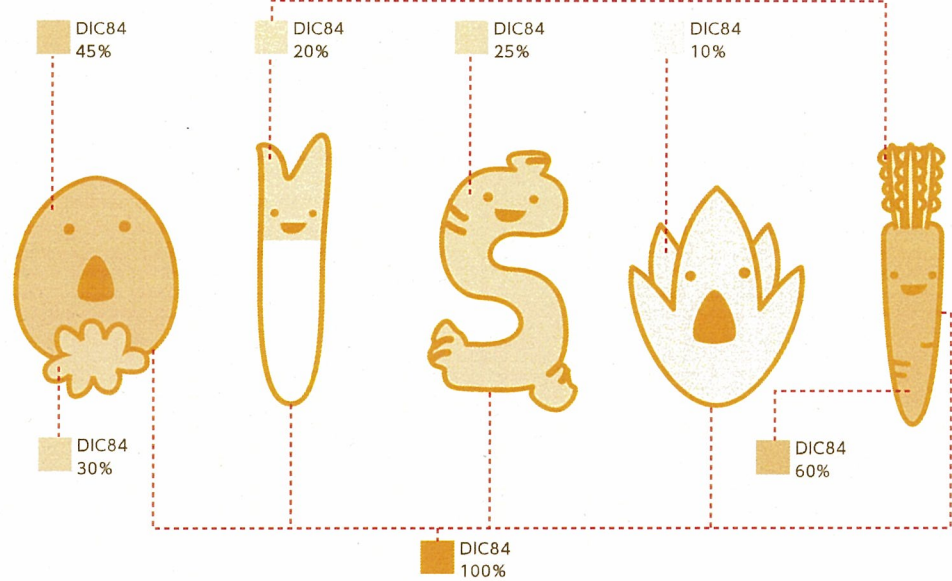

5-1 カラーバリエーション カラー

他の基本ポーズ、バリエーションも同様の色指定になります。

5-2 カラーバリエーション モノクロ

5-3 カラーバリエーション 大きくなあれ

5-4 カラーバリエーション 夏だ、いえ〜い!

DIC 207
C14%+M30%+Y82%+K0%

スミアミ
60%

DIC84
60%

DIC 197
C0%+M82%+Y65%+K0%

スミアミ
30%

DIC84
30%

5-5 カラーバリエーション どくしょ

5-5 カラーバリエーション ぷるっ!

DIC 204
C5%+M50%+Y85%+K0%

DIC 56
M26%+Y58%

スミアミ
40%

スミアミ
30%

DIC84
40%

DIC84
30%

5-6 カラーバリエーション ハスの葉

5-7 カラーバリエーション クリスマス

5-8 カラーバリエーション かんばん

かんばん①～④共通