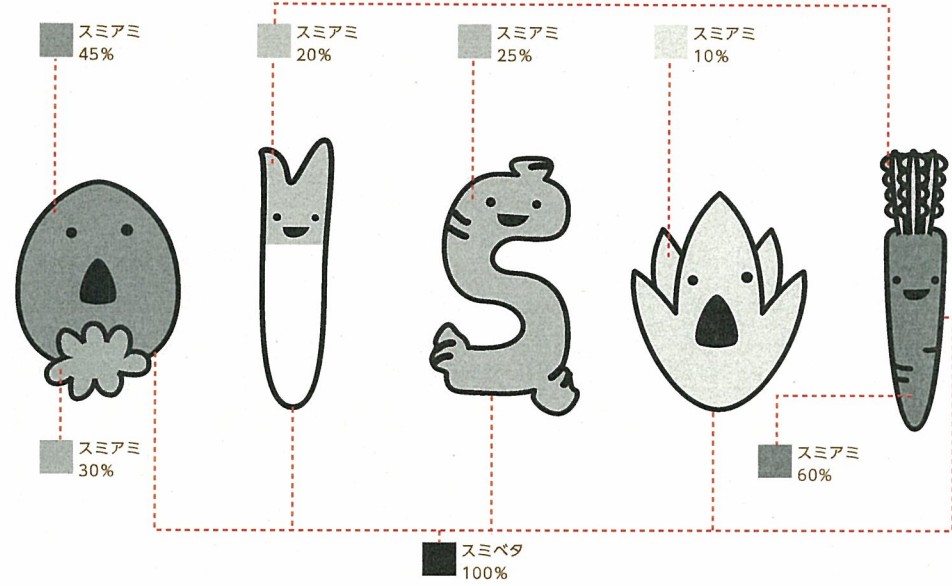

5-1 カラーバリエーション カラー

他の基本ポーズ、バリエーションも同様の色指定になります。

5-2 カラーバリエーション モノクロ

5-3 カラーバリエーション 大きくなあれ

5-4 カラーバリエーション 夏だ、いえ〜い!

DIC 207
C14%+M30%+Y82%+K0%

スミアミ
60%

DIC84
60%

DIC 197
C0%+M82%+Y65%+K0%

スミアミ
30%

DIC84
30%

5-5 カラーバリエーション どくしょ

5-5 カラーバリエーション ぷるっ!

DIC 204
C5%+M50%+Y85%+K0%

DIC 56
M26%+Y58%

スミアミ
40%