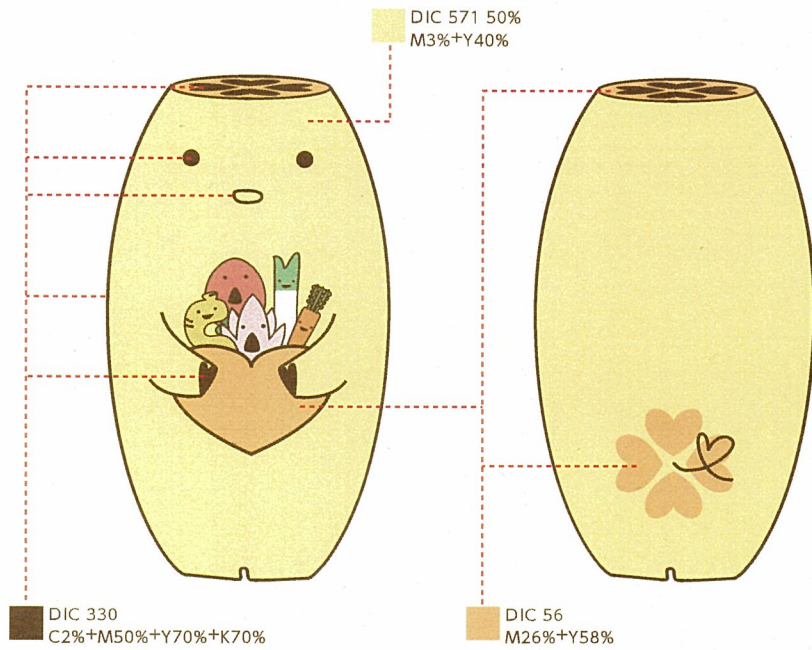

5-1 カラーバリエーション カラー

他の基本ポーズ、バリエーションも同様の色指定になります。

5-2 カラーバリエーション モノクロ

5-3 カラーバリエーション 大きくなあれ

5-4 カラーバリエーション 夏だ、いえ〜い!

DIC 207
C14%+M30%+Y82%+K0%

スミアミ
60%

DIC84
60%

DIC 197
C0%+M82%+Y65%+K0%

スミアミ
30%

DIC84
30%

5-5 カラーバリエーション どくしょ

5-5 カラーバリエーション ぷるっ!

DIC 204
C5%+M50%+Y85%+K0%

DIC 56
M26%+Y58%

スミアミ
40%

スミアミ
30%

DIC84
40%

DIC84
30%

5-6 カラーバリエーション ハスの葉

5-7 カラーバリエーション クリスマス

5-8 カラーバリエーション かんばん

かんばん①～④共通