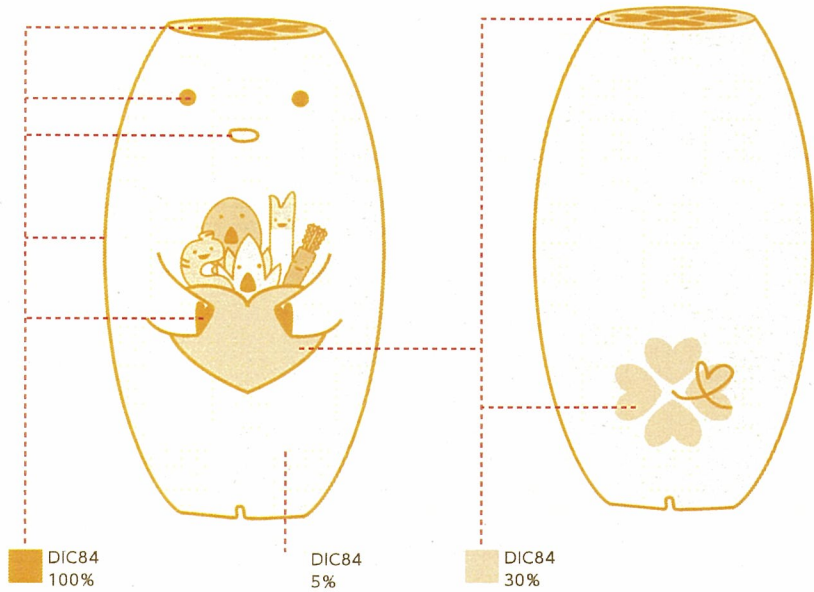

5-1 カラーバリエーション カラー

他の基本ポーズ、バリエーションも同様の色指定になります。

5-2 カラーバリエーション モノクロ

5-3 カラーバリエーション 大きくなあれ

5-4 カラーバリエーション 夏だ、いえ〜い!

DIC 207
C14%+M30%+Y82%+K0%

スミアミ
60%

DIC84
60%

DIC 197
C0%+M82%+Y65%+K0%

スミアミ
30%

DIC84
30%

5-5 カラーバリエーション どくしょ

5-5 カラーバリエーション ぷるっ!

DIC 204
C5%+M50%+Y85%+K0%

DIC 56
M26%+Y58%

スミアミ
40%

スミアミ
30%

DIC84
40%

DIC84
30%

5-6 カラーバリエーション ハスの葉

5-7 カラーバリエーション クリスマス

5-8 カラーバリエーション かんばん

かんばん①～④共通