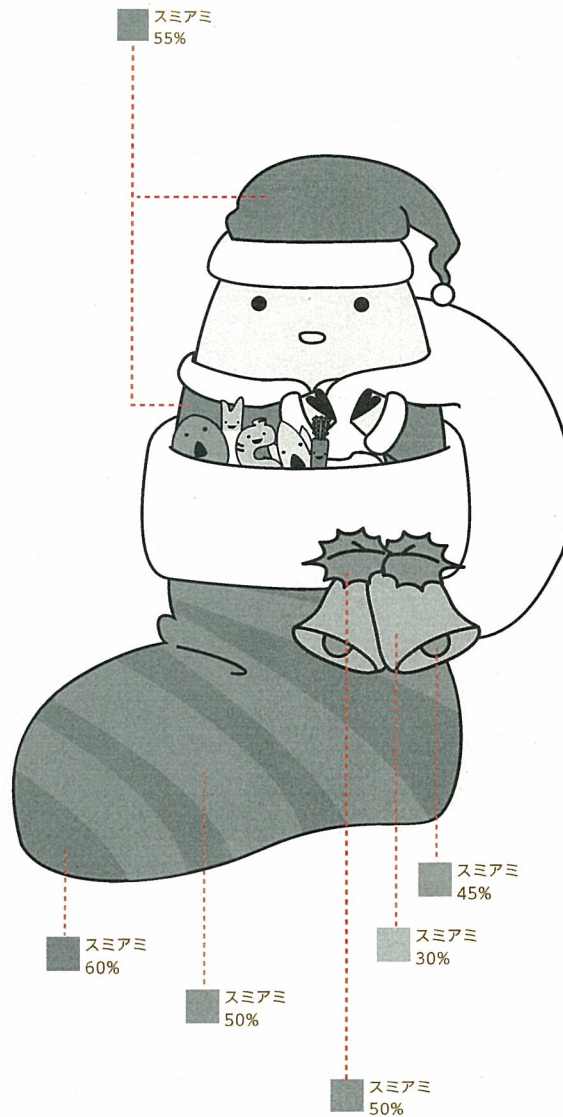

5-1 カラーバリエーション カラー

他の基本ポーズ、バリエーションも同様の色指定になります。

5-2 カラーバリエーション モノクロ

5-3 カラーバリエーション 大きくなあれ

5-4 カラーバリエーション 夏だ、いえ〜い!

DIC 207
C14%+M30%+Y82%+K0%

スミアミ
60%

DIC84
60%

スミアミ
30%

DIC84
40%

DIC84
30%

5-6 カラーバリエーション ハスの葉

5-7 カラーバリエーション クリスマス

5-8 カラーバリエーション かんばん

かんばん①～④共通