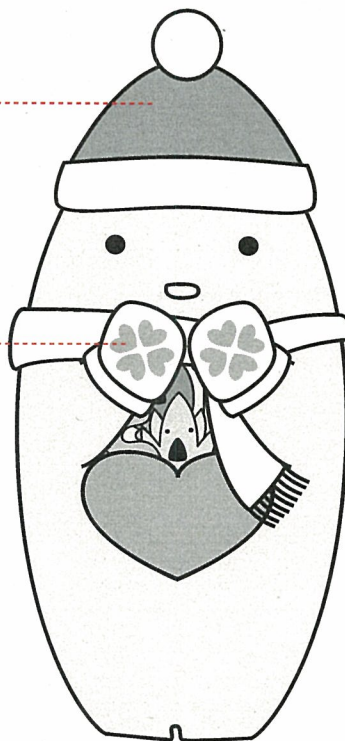

5-1 カラーバリエーション カラー

他の基本ポーズ、バリエーションも同様の色指定になります。

5-2 カラーバリエーション モノクロ

5-3 カラーバリエーション 大きくなあれ

5-4 カラーバリエーション 夏だ、いえ〜い!

DIC 207
C14%+M30%+Y82%+K0%

スミアミ
60%

DIC84
60%

DIC 197
C0%+M82%+Y65%+K0%

スミアミ
30%

DIC84
30%

5-5 カラーバリエーション どくしょ

5-5 カラーバリエーション ぷるっ!

DIC 204
C5%+M50%+Y85%+K0%

DIC 56
M26%+Y58%

スミアミ
40%