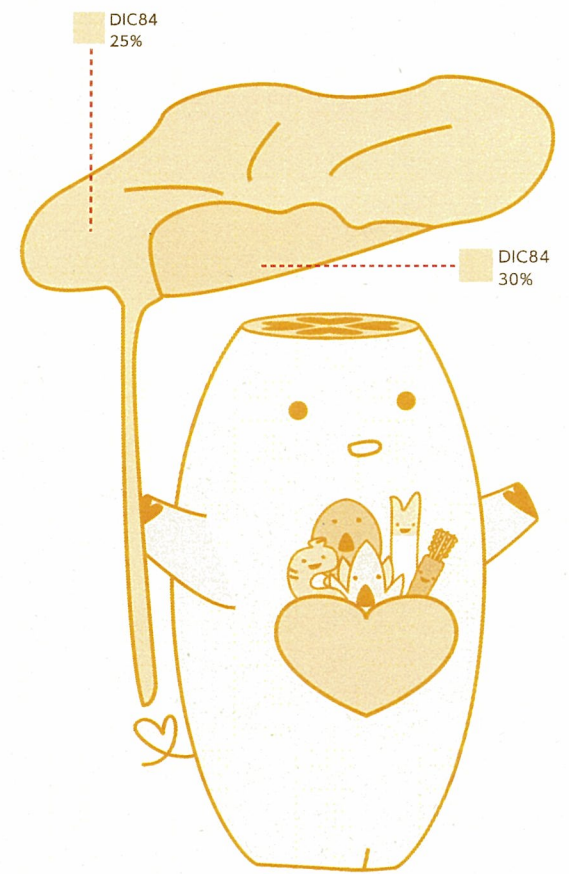

5-6 カラーバリエーション ハスの葉