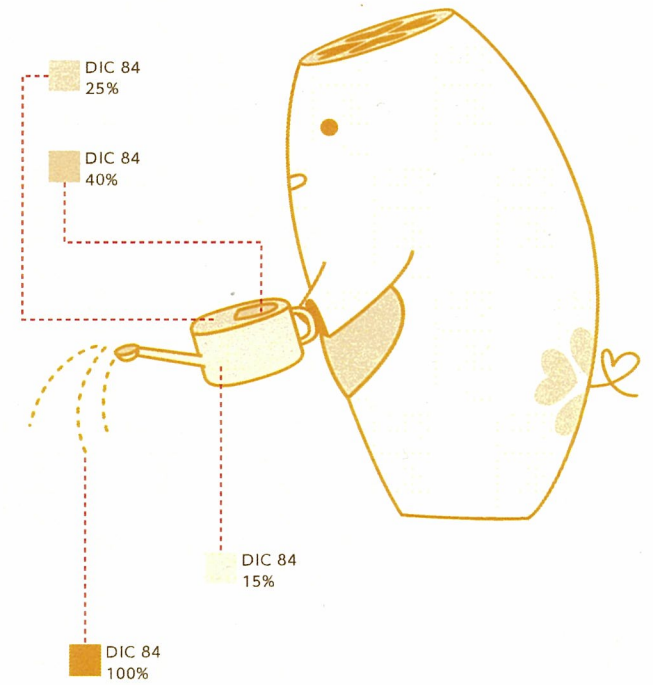

5-1 カラーバリエーション カラー

他の基本ポーズ、バリエーションも同様の色指定になります。

5-2 カラーバリエーション モノクロ

5-3 カラーバリエーション 大きくなあれ

5-4 カラーバリエーション 夏だ、いえ〜い!

DIC 207
C14%+M30%+Y82%+K0%

スミアミ
60%

DIC84
60%

DIC 197
C0%+M82%+Y65%+K0%

スミアミ
30%

DIC84
30%

5-5 カラーバリエーション どくしょ

5-5 カラーバリエーション ぷるっ!

DIC 204
C5%+M50%+Y85%+K0%

DIC 56
M26%+Y58%

スミアミ
40%

スミアミ
30%

DIC84
40%

DIC84
30%

5-6 カラーバリエーション ハスの葉

5-7 カラーバリエーション クリスマス

5-8 カラーバリエーション かんばん

かんばん①～④共通