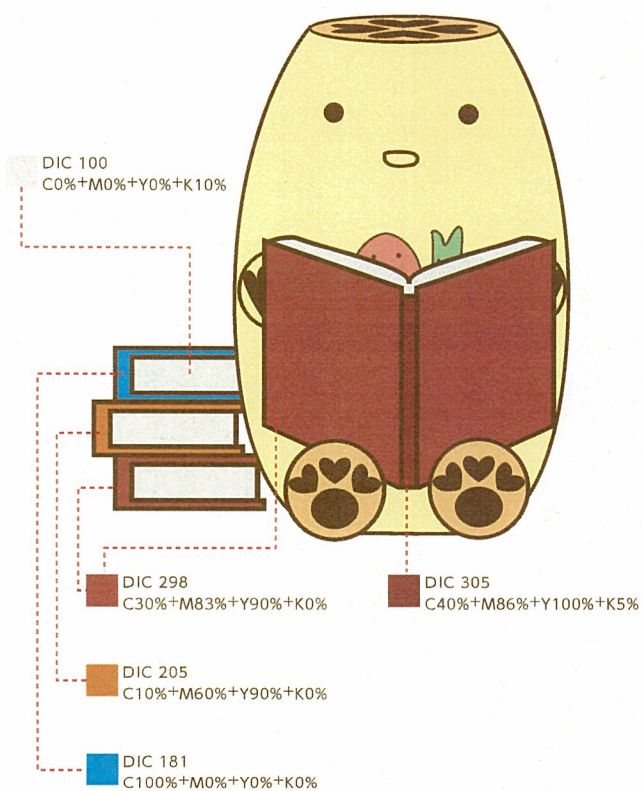

5-1 カラーバリエーション カラー

他の基本ポーズ、バリエーションも同様の色指定になります。

5-2 カラーバリエーション モノクロ

5-3 カラーバリエーション 大きくなあれ

5-4 カラーバリエーション 夏だ、いえ〜い!

DIC 207
C14%+M30%+Y82%+K0%

スミアミ
60%

DIC84
60%

DIC 197
C0%+M82%+Y65%+K0%

スミアミ
30%

DIC84
30%

5-5 カラーバリエーション どくしょ

5-5 カラーバリエーション ぷるっ!

DIC 204
C5%+M50%+Y85%+K0%

DIC 56
M26%+Y58%

スミアミ
40%