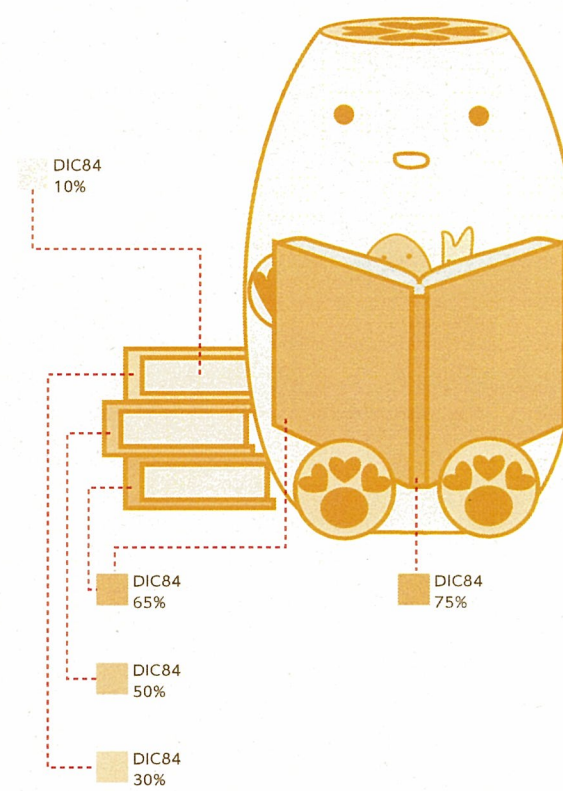

5-1 カラーバリエーション カラー

他の基本ポーズ、バリエーションも同様の色指定になります。

5-2 カラーバリエーション モノクロ

5-3 カラーバリエーション 大きくなあれ

5-4 カラーバリエーション 夏だ、いえ〜い!

DIC 207
C14%+M30%+Y82%+K0%

スミアミ
60%

DIC84
60%

DIC 197
C0%+M82%+Y65%+K0%

スミアミ
30%

DIC84
30%

5-5 カラーバリエーション どくしょ

5-5 カラーバリエーション ぷるっ!

DIC 204
C5%+M50%+Y85%+K0%

DIC 56
M26%+Y58%

スミアミ
40%