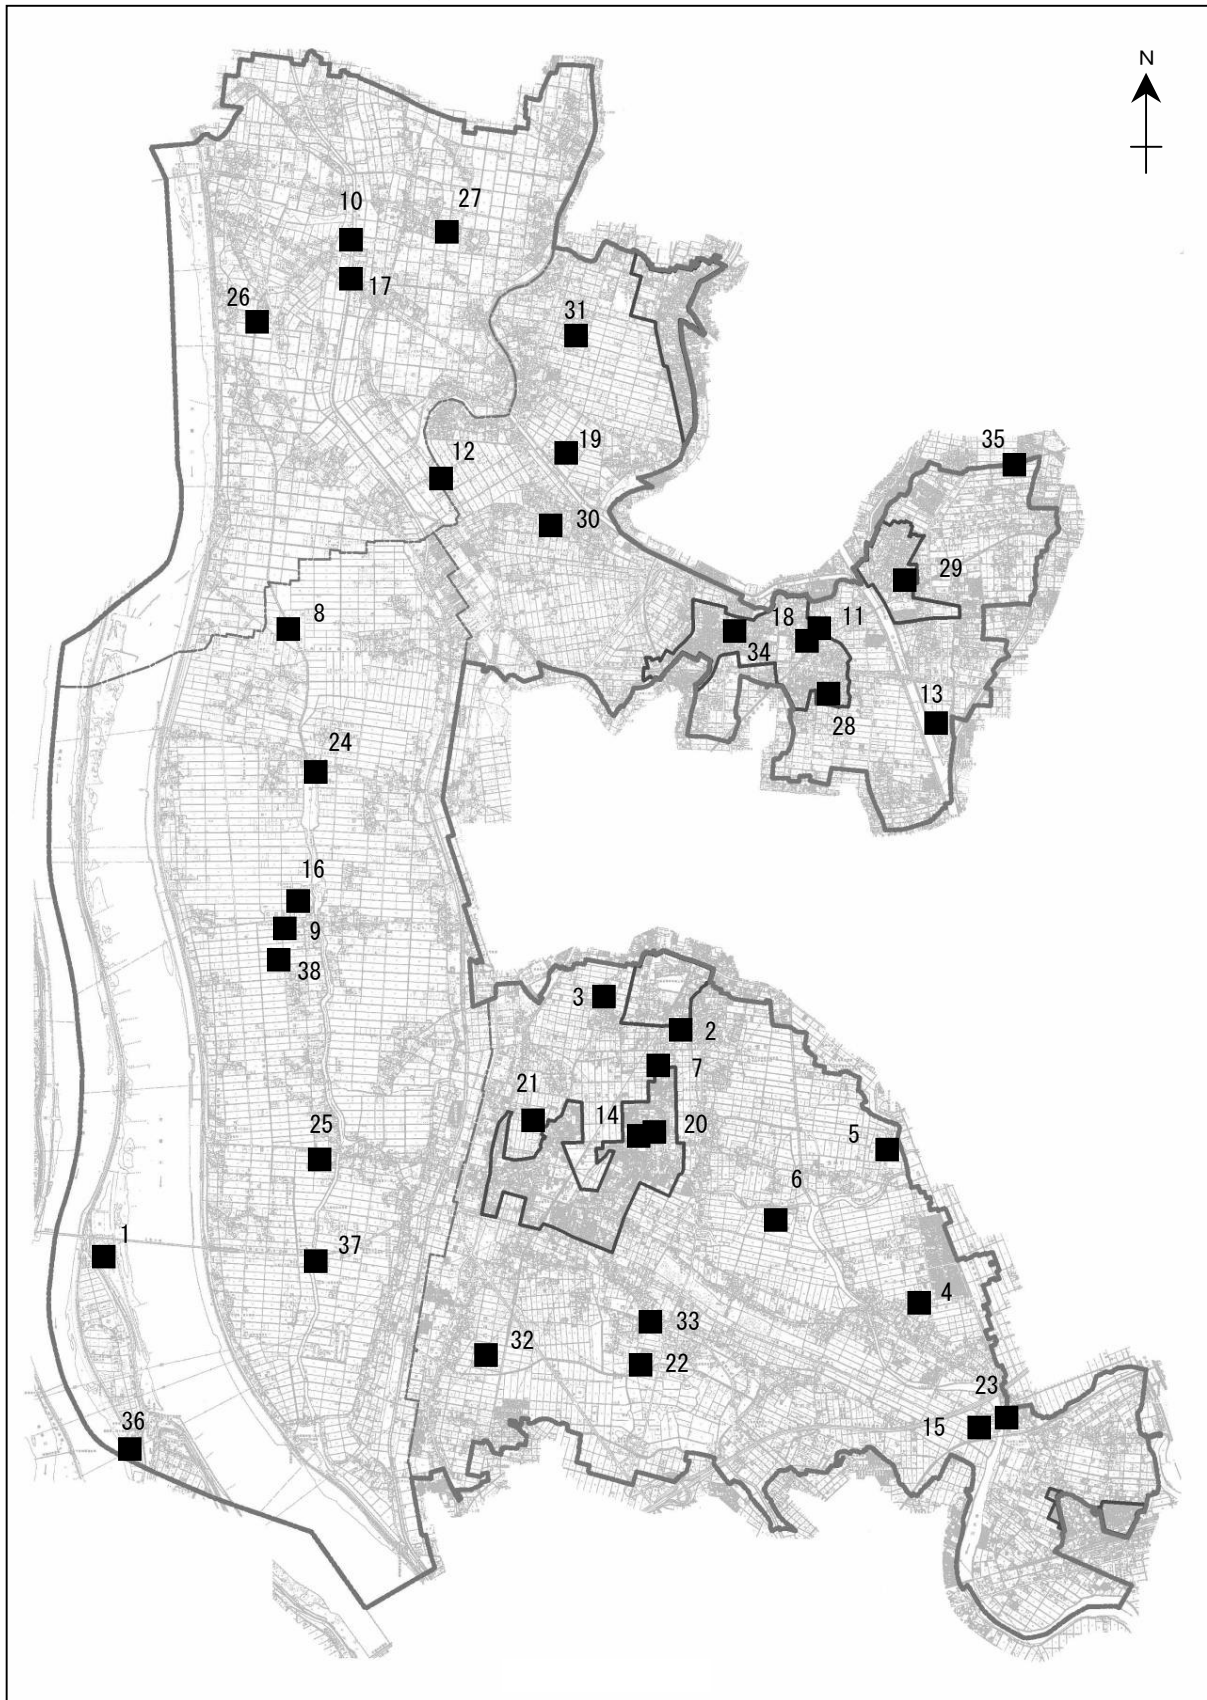

番号	種類	名称	設置主体	施設規模	年間利用者数(人)
17	グラウンド、球技場	八開中学校運動場	愛西市	野球場、テニスコート	グラウンド 3,947 (内ナイター 471) テニスコート 35 (内ナイター 4)
	屋内運動場、卓球場	八開中学校体育館等	愛西市	体育館、卓球室	体育館 7,169 卓球場 328
18	グラウンド	佐織中学校運動場	愛西市	運動場	グラウンド 4,788 (内ナイター 2,384)
	屋内運動場	佐織中学校体育館	愛西市	体育館	5,127
19	グラウンド	佐織西中学校運動場	愛西市	運動場	1,020
	屋内運動場	佐織西中学校体育館	愛西市	体育館	2,685
20	グラウンド	佐屋小学校運動場	愛西市	運動場	11,275
	屋内運動場	佐屋小学校体育館	愛西市	体育館	9,360
21	グラウンド	佐屋西小学校運動場	愛西市	運動場	8,360
	屋内運動場	佐屋西小学校体育館	愛西市	体育館	7,911
22	グラウンド	市江小学校運動場	愛西市	運動場	8,330
	屋内運動場	市江小学校体育館	愛西市	体育館	6,672
23	グラウンド	永和小学校運動場	愛西市	運動場	4,590
	屋内運動場	永和小学校体育館	愛西市	体育館	4,393
24	グラウンド	立田北部小学校運動場	愛西市	運動場	2,540
	屋内運動場	立田北部小学校体育館	愛西市	体育館	2,737
25	グラウンド	立田南部小学校運動場	愛西市	運動場	3,620
	屋内運動場	立田南部小学校体育館	愛西市	体育館	425
26	グラウンド	八輪小学校運動場	愛西市	運動場	3,269
	屋内運動場	八輪小学校体育館	愛西市	体育館	3,577
27	グラウンド	開治小学校運動場	愛西市	運動場	140
	屋内運動場	開治小学校体育館	愛西市	体育館	1,359
28	グラウンド	北河田小学校運動場	愛西市	運動場	3,827
	屋内運動場	北河田小学校体育館	愛西市	体育館	8,529
29	グラウンド	勝幡小学校運動場	愛西市	運動場	4,797
	屋内運動場	勝幡小学校体育館	愛西市	体育館	6,288
30	グラウンド	草平小学校運動場	愛西市	運動場	2,600
	屋内運動場	草平小学校体育館	愛西市	体育館	4,165
31	グラウンド	西川端小学校運動場	愛西市	運動場	5,398
	屋内運動場	西川端小学校体育館	愛西市	体育館	6,927
32	ゲートボール場	市江児童館ゲートボール場	愛西市	ゲートボール場 1,417㎡	—
33	ゲートボール場	市江地区コミュニティセンターゲートボール場	愛西市	ゲートボール場 700㎡	—
34	ゲートボール場	藤浪いこいの家ゲートボール場	愛西市	ゲートボール場 0.17ha	—
35	ゲートボール場	勝幡ゲートボール場	愛西市	ゲートボール場 0.07ha	—
36	植物園等	国営木曾三川公園(船頭平河川公園)の水生植物園	国	水生植物園	—
37	植物園等	森川花はす田	愛西市	鑑賞用はす田	—
38	植物園等	赤蓮保存田	愛西市	はす保存田	—

※平成 21 年 2 月現在

※年間利用者数について、塩田緑苑多目的広場は平成 18 年度の使用許可件数、それ以外の施設は平成 19 年度のべ利用者数である。

図 3-20 レクリエーション施設位置図