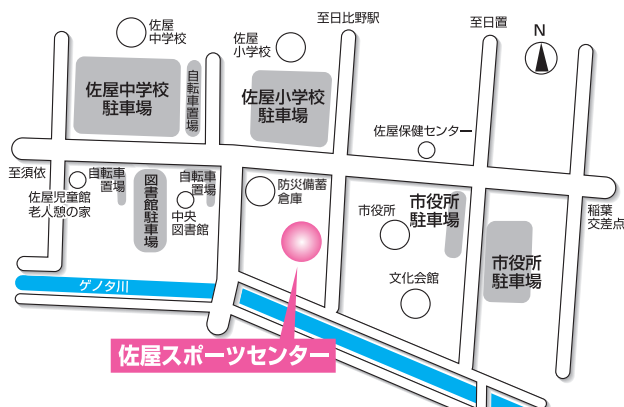

# 盆踊り大会 開催!

## 佐屋地区

# 納涼まつり

**日時** 8月3日(土)  
午後6時30分～9時

※雨天の場合は4日(日)に順延  
※中止決定は、午後4時

★うちわを先着2,500人に進呈

**場所** 佐屋スポーツセンター  
(稲葉町米野281番地1)

**内容** 盆踊り  
曲目: 愛西音頭、愛西音頭パート2、炭坑節、  
出逢い・ふれ逢い♪あいさいさん、  
河内おとこ節、ダンシングヒーロー、  
東京五輪音頭-2020-、新佐屋音頭

## 立田地区