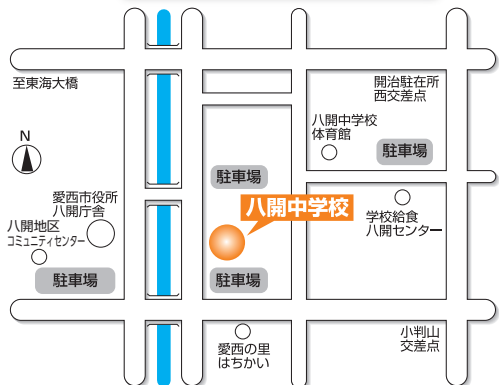

一緒に踊りましょう♪

納涼まつり

八開地区

納涼まつり

日時 8月3日(土)
午後7時～9時

※雨天の場合は4日(日)に順延
※中止決定は、午後4時

★うちわ(お楽しみ抽選券付)を
先着1,000人に進呈

場所 八開中学校運動場
(江西町川原11番地)

内容 盆踊り 午後7時～8時20分
曲目:愛西音頭、八開音頭、交通安全音頭、
ふるさと三川音頭、炭坑節、ヤット
デタマンブギウギ音頭

花火(会場内で小型打ち上げ花火を実施)
午後8時30分頃

お楽しみ抽選会(花火終了後)
商工会バザー

ジュース、ホオズキ、おもちゃ ほか
(変更する場合があります)

太鼓
練習会

日時 7月25日(木)・26日(金)・30日(火)
7月31日(水)・8月1日(木)
午後7時30分～9時

場所 八開地区コミュニティセンター
※太鼓演奏希望者は参加してください。

盆踊り
練習会

日時 7月29日(月)
午後7時～9時

場所 八開地区コミュニティセンター

主催 八開地区納涼まつり実行委員会 問 八開支所 ☎(26)8111

佐織地区

納涼まつり

日時 8月4日(日)(雨天中止)
午後6時30分～9時 ※中止決定は、午後2時

★うちわ(お楽しみ抽選券付)を
先着2,000人に進呈

場所 佐織中学校運動場(諏訪町郷東167番地)

内容 子ども広場・商工会バザー・機関車トーマス・
農産物即売市

盆踊り 午後7時～9時(途中休憩あり)
予定曲目:愛西音頭、新佐織音頭、町方音頭、炭坑節、相馬盆唄、
きよしのズンドコ節、ビューティフル・サンデー ほか

お楽しみ抽選会
佐織中学校吹奏楽部の演奏会 午後6時30分

盆踊り
練習会

日時 7月19日(金)・24日(水)
午後1時30分～3時30分