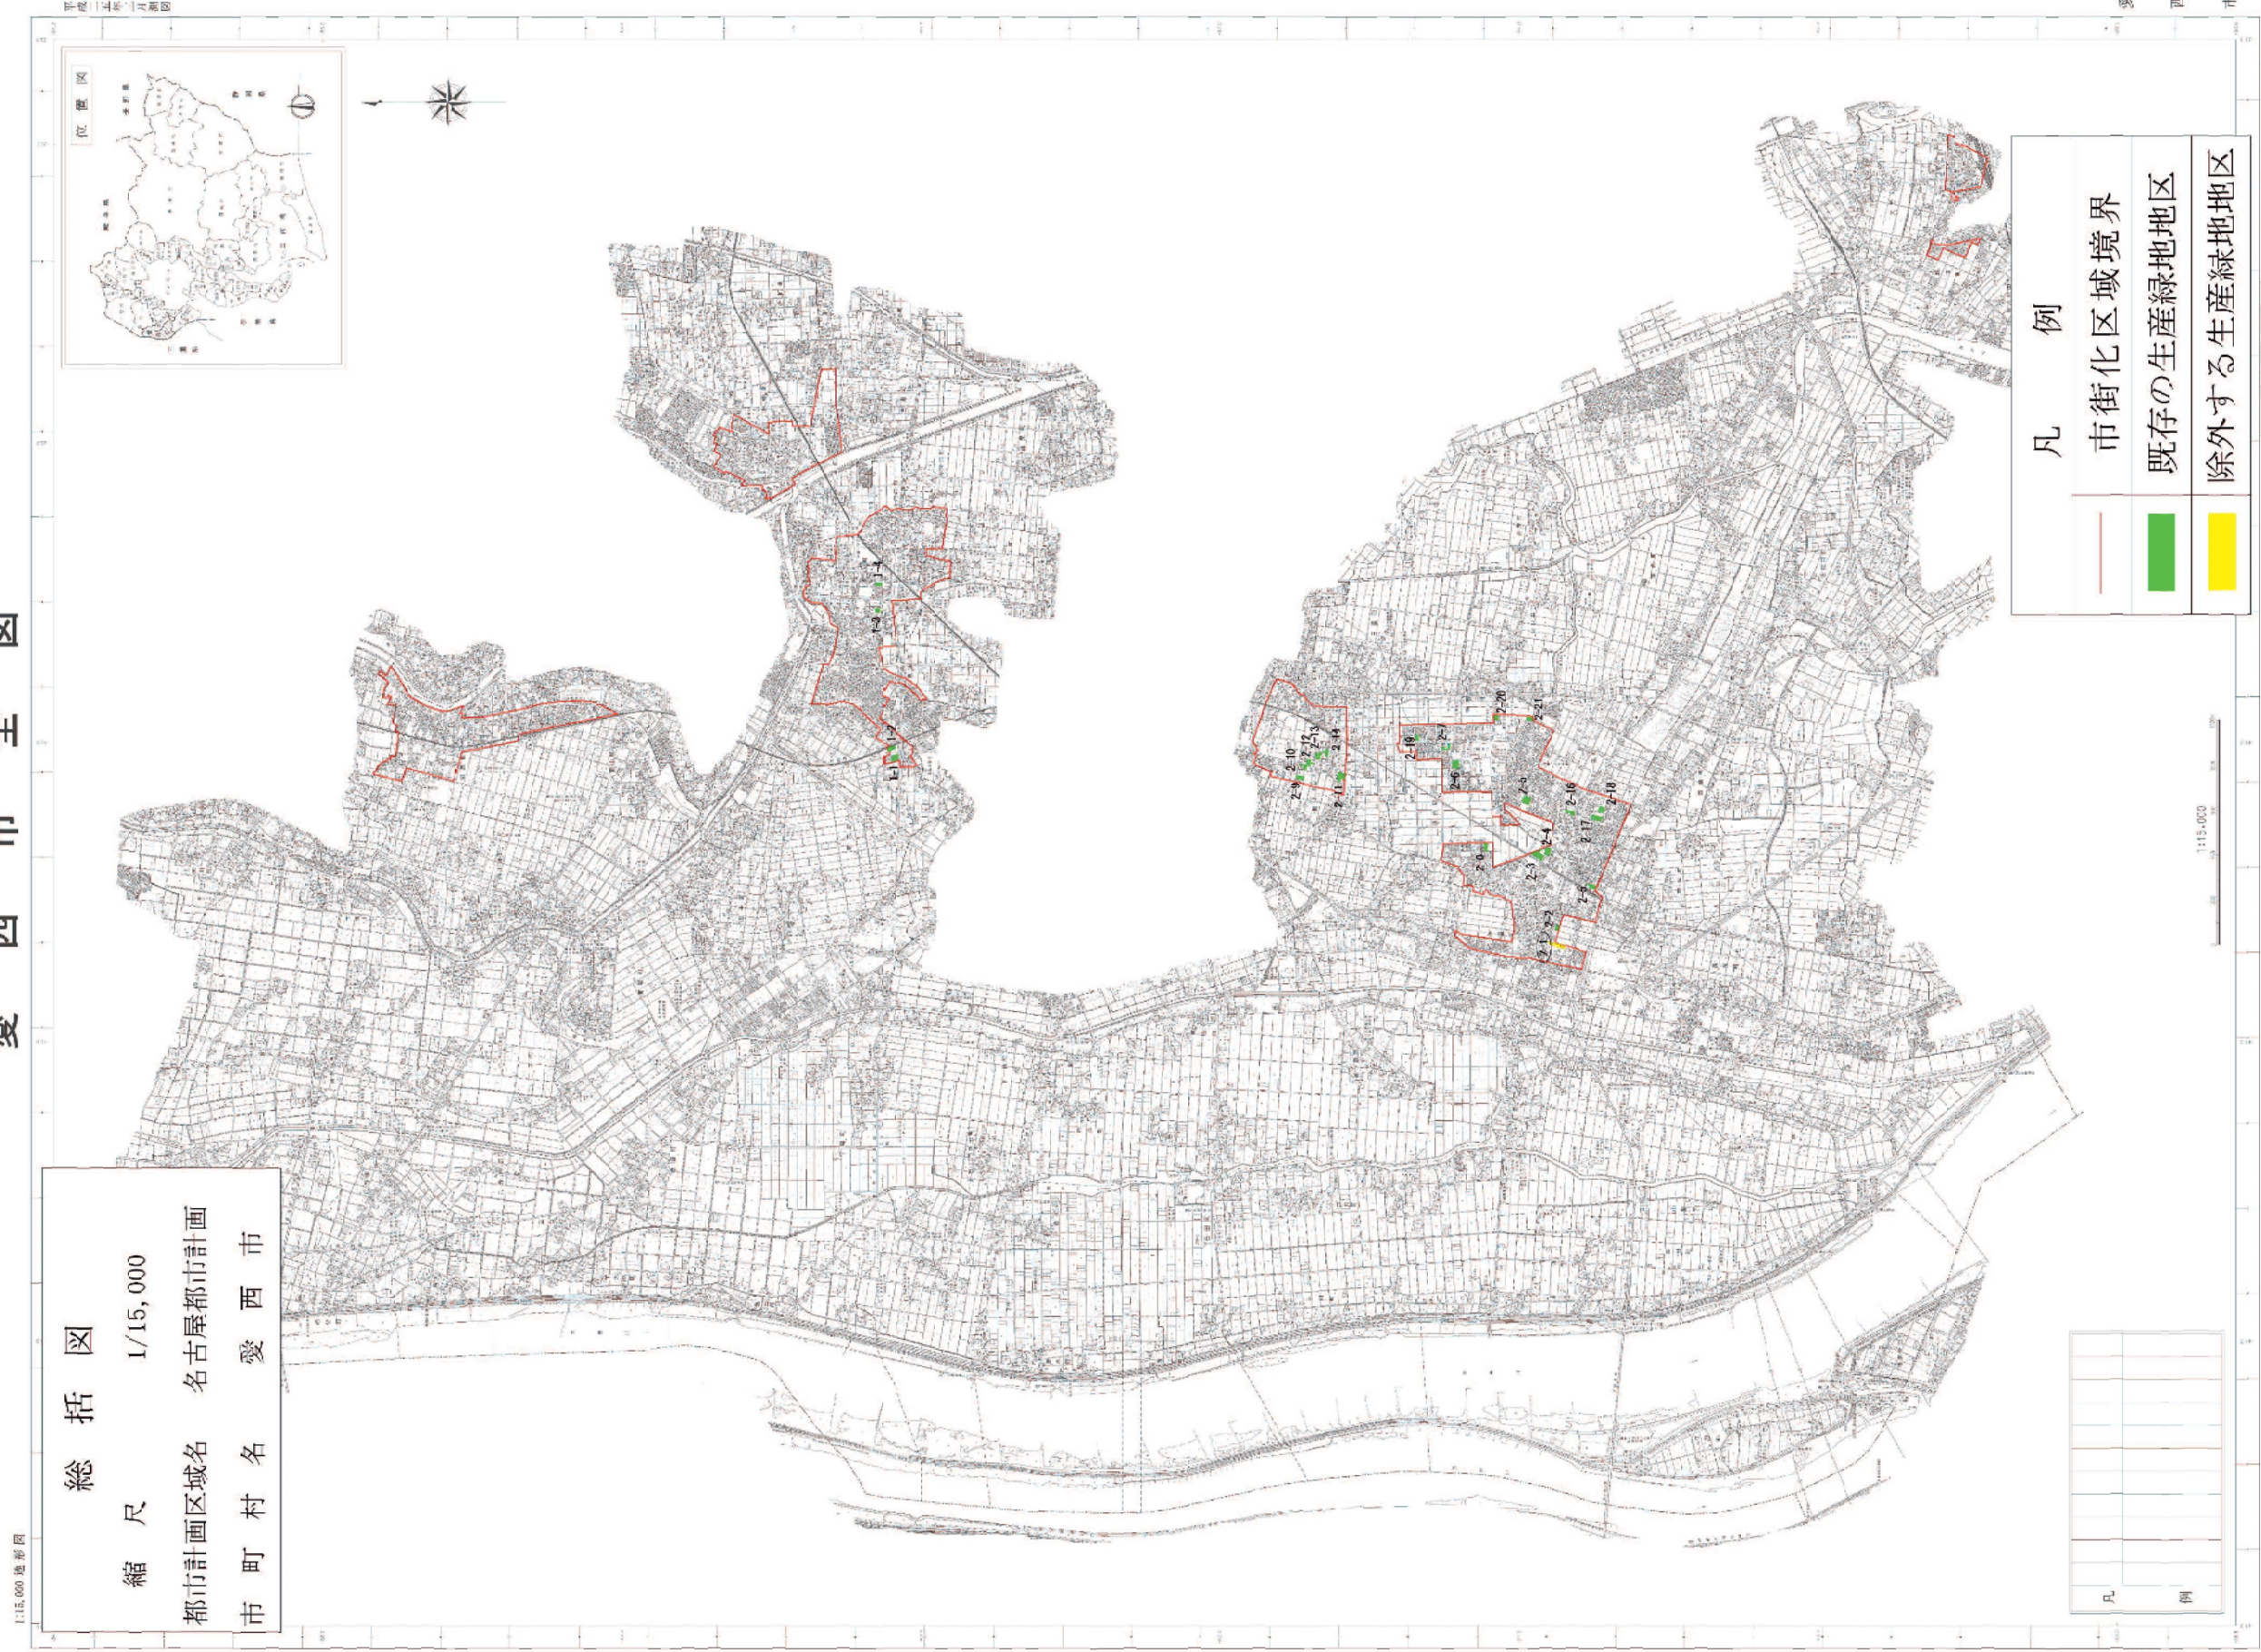

第 1 号議案

名古屋都市計画生産緑地地区の変更

愛西市西全市図

縮尺 1/15,000
 都市計画区域名 名古屋都市計画
 市町村名 愛西市

凡例	
	市街化区域境界
	既存の生産緑地地区
	除外する生産緑地地区

凡例	
	市街化区域境界
	既存の生産緑地地区
	除外する生産緑地地区

愛西市

1:15,000

計 画 図

縮 尺 1/2,500
 都市計画区域名 名古屋都市計画
 市 町 村 名 愛西市
 一 団 番 号 2-1

凡 例	
	市街化区域境界
	既存の生産緑地地区
	除外する生産緑地地区