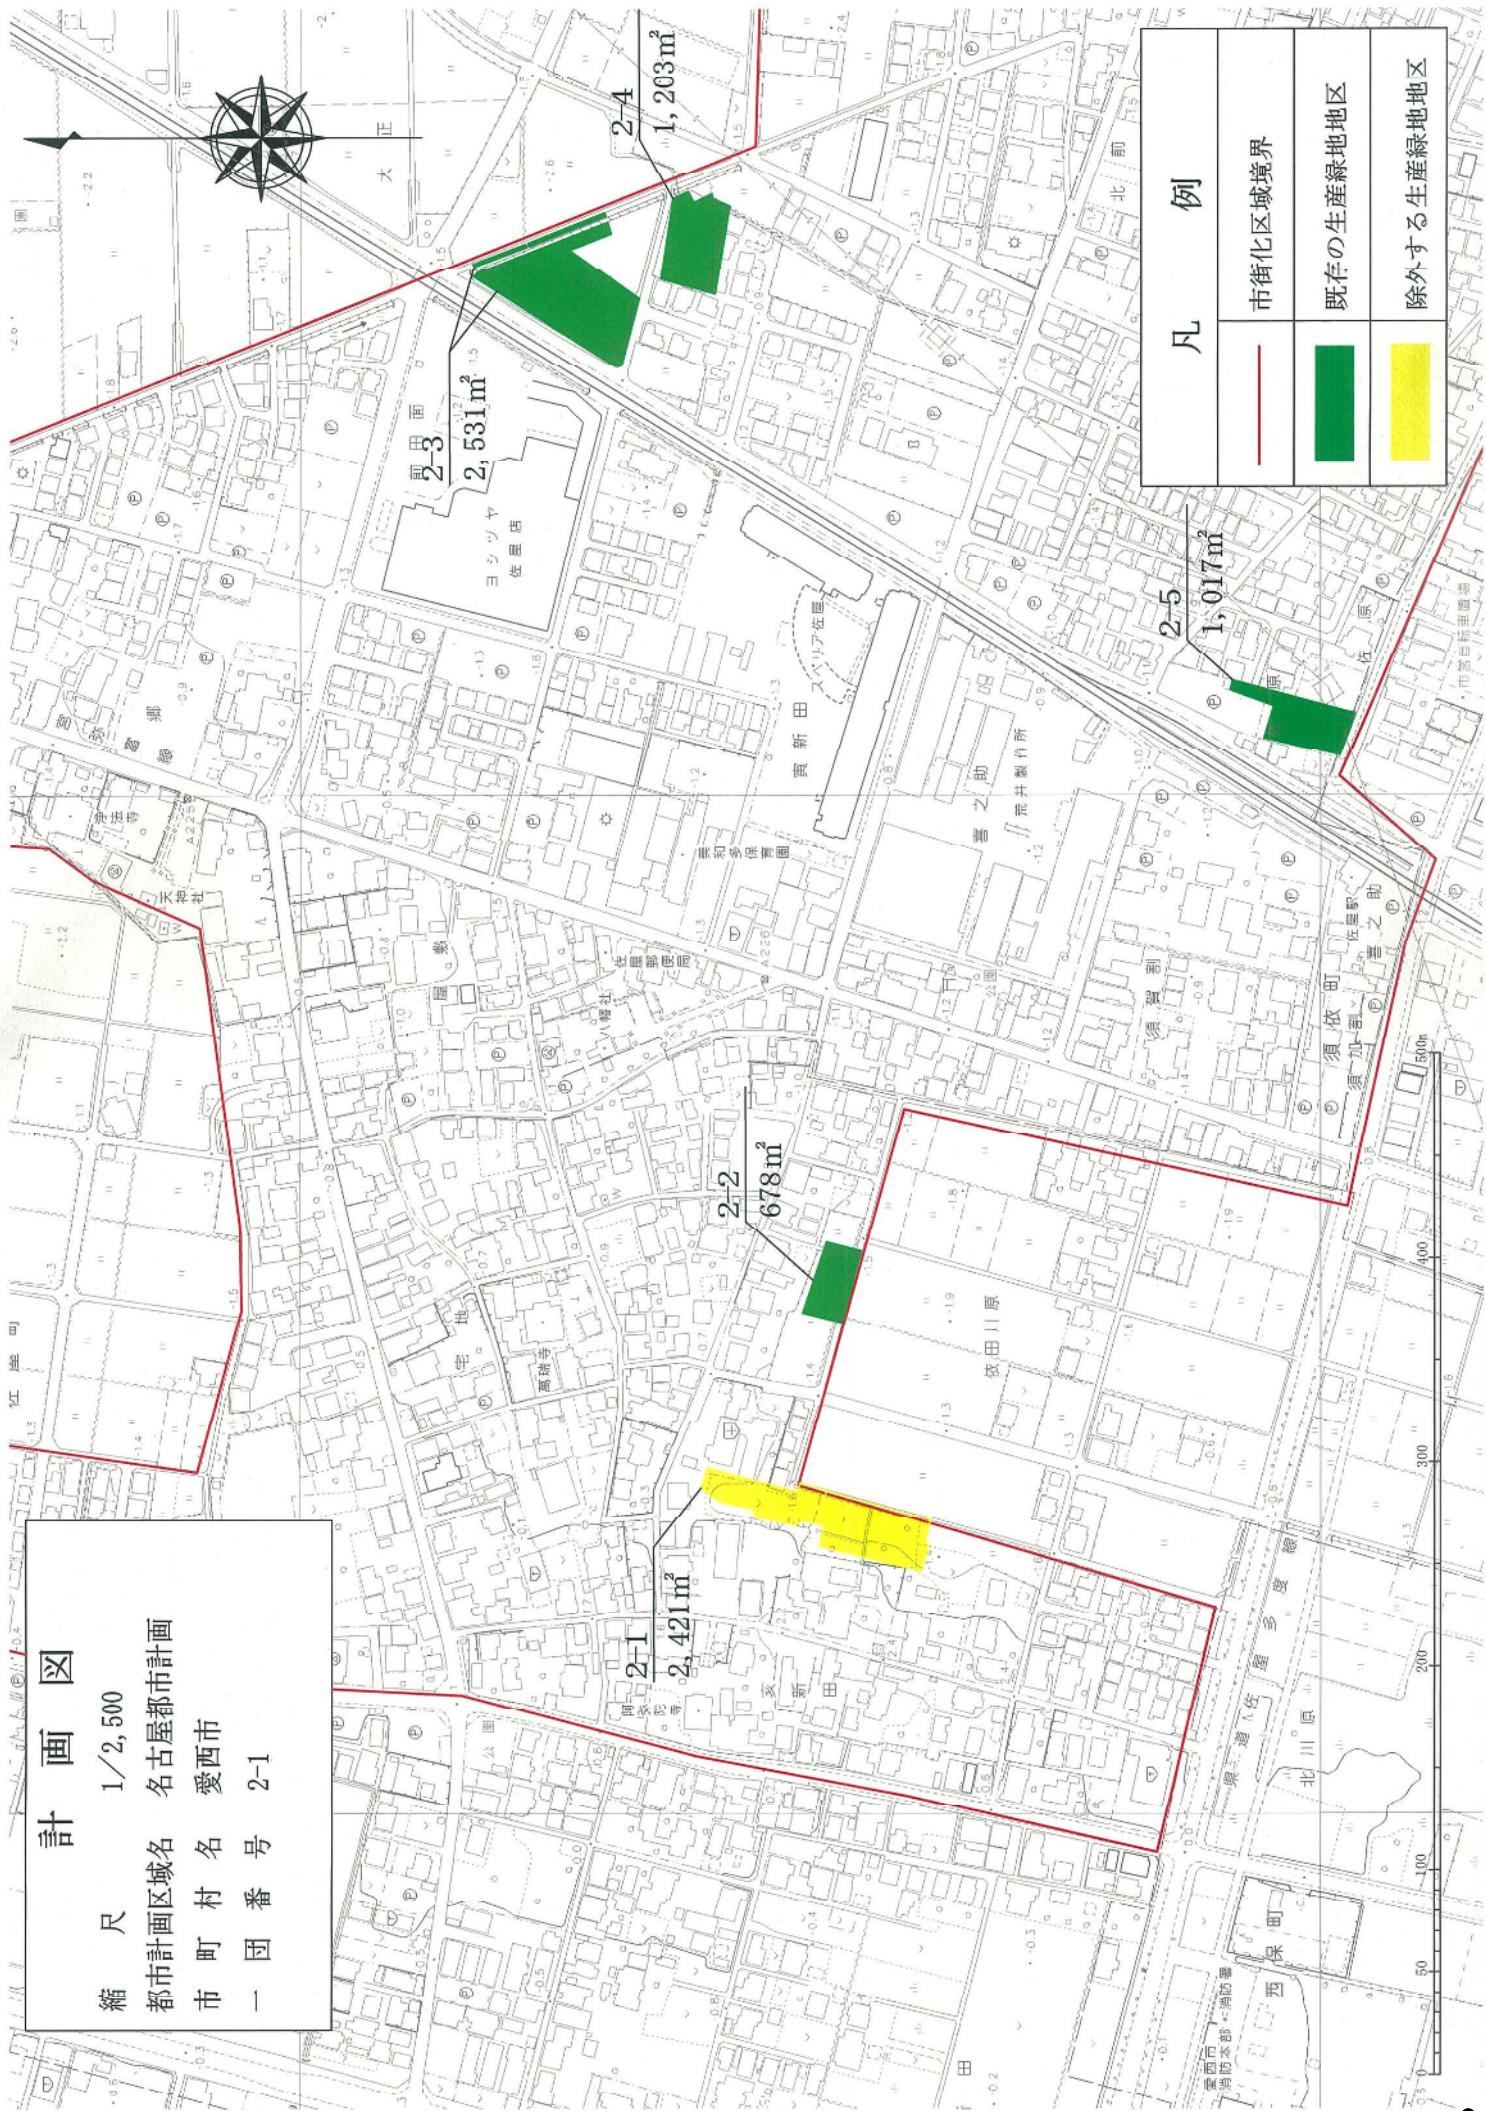

第 1 号議案

名古屋都市計画生産緑地地区の変更

愛西市西全市図

縮尺 1/15,000
 都市計画区域名 名古屋都市計画
 市町村名 愛西市

凡例	
	市街化区域境界
	既存の生産緑地地区
	除外する生産緑地地区

凡例	
	市街化区域境界
	既存の生産緑地地区
	除外する生産緑地地区

愛西市

1:15,000

計 画 図

縮 尺 1/2,500
 都市計画区域名 名古屋都市計画
 市 町 村 名 愛西市
 一 団 番 号 2-1

凡 例	
	市街化区域境界
	既存の生産緑地地区
	除外する生産緑地地区