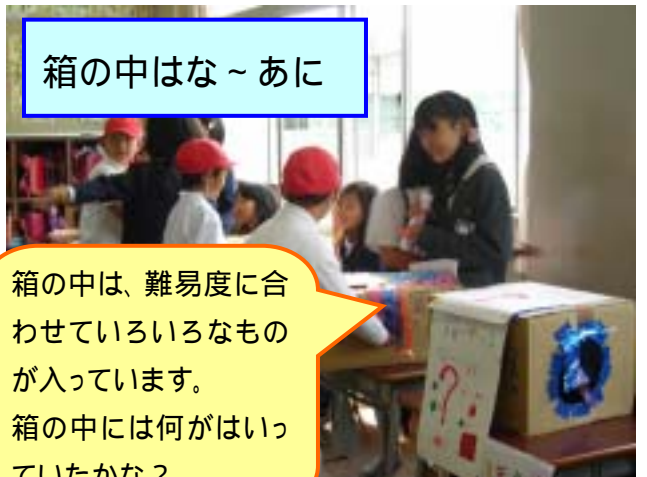

スタンプラリー

草平小学校

クラスで協力して出し物を作り上げました。
いろいろな学年を回り、いろいろな学年と交流
をしました。

空気鉄砲的当てゲーム

理科の授業で使っている
空気鉄砲での的当て
ゲームをしました。

箱の中はな～あに

箱の中は、難易度に合
わせていろいろなもの
が入っています。
箱の中には何がはい
っていたかな？

ボールなげ

悪魔とクイズの迷宮

人間まちがい探し

さっきと、何が変わった
かわかったかな？

くさひランド

体育館では、空き缶つ
み、フリースロー、ピー
チフラッグなどをして、
体をいっぱい動かしま
した。

わなげ