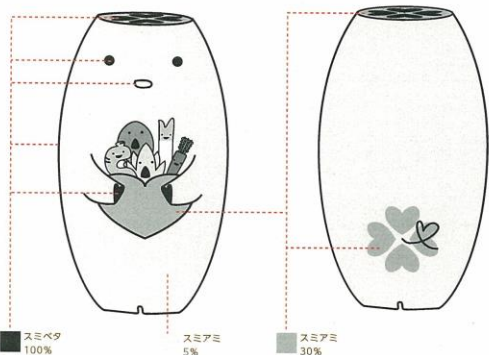

名前：あいさいさん

好きなもの：花と野菜

苦手なもの：虫（害虫）

チャームポイント：ぽっこりしたおなか、ハート型のしっぽ、つぶらな瞳 など

性格：おおらかでのんびりな反面、何事にもチャレンジ精神旺盛

4. マスコットキャラクターのカラー

※「かんぱん」は、すべて共通

5. ポーズバリエーション

マスコットキャラクターは、24のポーズバリエーションが用意されています。目的や表示スペース等に合わせて選択してください。

- ・カラーの規定、使用禁止例、キャラクターロゴとの組み合わせ等に関しては、基本ポーズと同様です。
- ・マスコットキャラクターを使用する場合は、必ず「2」に従ってキャプションと著作権表示をしてください。

| | | | | |
|---|---|---|---|---|
|  |  |  |  |  |
| 基本形 | ふりむく | 手を振る | おどる | おどろく |
|  |  |  |  |  |
| ばんざーい | 歩く (走る) | ジャンプ | ぎゅッ (愛らしい) | すわる |
|  |  |  |  |  |
| おこる | おじぎ | かなしい | ねる | 大きくなあれ! |
|  |  |  |  |  |
| 夏だ、いえ〜い! | どくしょ | ふるッ! | ハスの葉 | クリスマス |
|  |  |  |  | 「かんばん」については、看板内に自由に文字等を入れられますが、「看板」と「あいさいさん」の大きさの比率、看板の縦横の比率は、変更できません。 |
| かんばん① | かんばん② | かんばん③ | かんばん④ | |