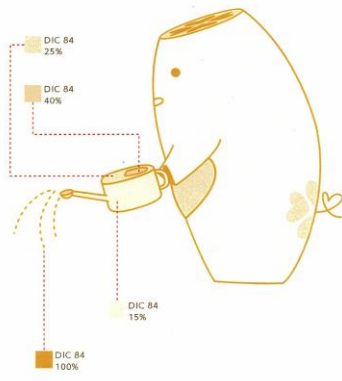

名前：あいさいさん

好きなもの：花と野菜

苦手なもの：虫（害虫）

チャームポイント：ぽっこりしたおなか、ハート型のしっぽ、つぶらな瞳 など

性格：おおらかでのんびりな反面、何事にもチャレンジ精神旺盛

4. マスコットキャラクターのカラー

※「かんぱん」は、すべて共通

5. ポーズバリエーション

マスコットキャラクターは、24のポーズバリエーションが用意されています。目的や表示スペース等に合わせて選択してください。

- ・カラーの規定、使用禁止例、キャラクターロゴとの組み合わせ等に関しては、基本ポーズと同様です。
- ・マスコットキャラクターを使用する場合は、必ず「2」に従ってキャプションと著作権表示をしてください。

| | | | | |
|---|---|---|---|---|
|  |  |  |  |  |
| 基本形 | ふりむく | 手を振る | おどる | おどろく |
|  |  |  |  |  |
| ばんざーい | 歩く (走る) | ジャンプ | ぎゅッ (愛らしい) | すわる |
|  |  |  |  |  |
| おこる | おじぎ | かなしい | ねる | 大きくなあれ! |
|  |  |  |  |  |
| 夏だ、いえ〜い! | どくしょ | ふるッ! | ハスの葉 | クリスマス |
|  |  |  |  | 「かんばん」については、看板内に自由に文字等を入れられますが、「看板」と「あいさいさん」の大きさの比率、看板の縦横の比率は、変更できません。 |
| かんばん① | かんばん② | かんばん③ | かんばん④ | |

6. マスコットキャラクター表示ルールと禁止例

マスコットキャラクターの個性、イメージの統一を図るため、以下のように使用禁止例を定めます。美しさを欠いたり、受け手に不快感を与えたり、視認性をそこなうような表現は絶対にしないでください。

| | | | |
|------------------------------------|---|--|---|
| <p>指定色以外の色を使用しない（カラー、モノクロとも同様）</p> |  |  | |
| <p>指定以外の表現をしない</p> |  |  |  |
| <p>変形しない</p> |  |  |  |
| <p>他の要素を加えない</p> |  |  | |
| <p>キャラクターの近似色を背景にしない</p> |  |  |  |
| <p>キャラクターに文字や他のイラストをかさねない</p> |  |  | |
| <p>キャラクターに文字や他のイラストをかさねない</p> |  |  | <p>※ただし、頭の模様、目、口が全て見えている場合のみトリミング可</p> |