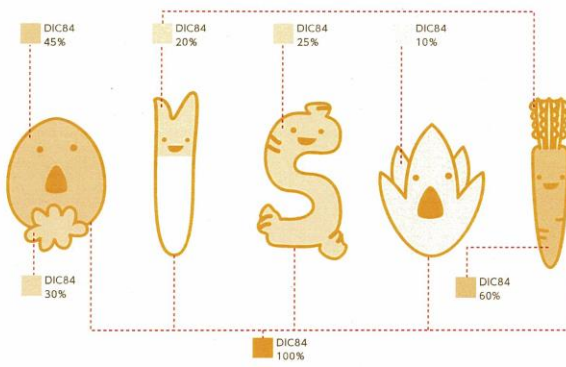

野菜が大好きで、いつも野菜（友達）をポケットにもっています。

愛西市の豊かな自然とその恵みをつなげる「輪」を「人と自然のつながり」や「人と生物のつながり」として、みんなに大切にしてほしいと伝えています。

「あいさいさん」は、どこにいるのか分かりませんが、イベントがあるとかけつけてくれます。

「あいさいさん」は、市のPR大使として、いろいろなイベント等に参加して大活躍しています。

「あいさいさん」プロフィール

名前：あいさいさん

好きなもの：花と野菜

苦手なもの：虫（害虫）

チャームポイント：ぽっこりしたおなか、ハート型のしっぽ、つぶらな瞳 など

性格：おおらかでのんびりな反面、何事にもチャレンジ精神旺盛

4. マスコットキャラクターのカラー

※「かんぱん」は、すべて共通

5. ポーズバリエーション

マスコットキャラクターは、24のポーズバリエーションが用意されています。目的や表示スペース等に合わせて選択してください。

- ・カラーの規定、使用禁止例、キャラクターロゴとの組み合わせ等に関しては、基本ポーズと同様です。
- ・マスコットキャラクターを使用する場合は、必ず「2」に従ってキャプションと著作権表示をしてください。

| | | | | |
|---|---|---|---|---|
|  |  |  |  |  |
| 基本形 | ふりむく | 手を振る | おどる | おどろく |
|  |  |  |  |  |
| ばんざーい | 歩く (走る) | ジャンプ | ぎゅッ (愛らしい) | すわる |
|  |  |  |  |  |
| おこる | おじぎ | かなしい | ねる | 大きくなあれ! |
|  |  |  |  |  |
| 夏だ、いえ〜い! | どくしょ | ふるッ! | ハスの葉 | クリスマス |
|  |  |  |  | 「かんばん」については、看板内に自由に文字等を入れられますが、「看板」と「あいさいさん」の大きさの比率、看板の縦横の比率は、変更できません。 |
| かんばん① | かんばん② | かんばん③ | かんばん④ | |