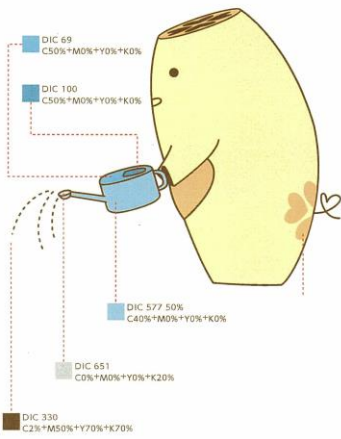

名前：あいさいさん

好きなもの：花と野菜

苦手なもの：虫（害虫）

チャームポイント：ぽっこりしたおなか、ハート型のしっぽ、つぶらな瞳 など

性格：おおらかでのんびりな反面、何事にもチャレンジ精神旺盛

4. マスコットキャラクターのカラー

※「かんぱん」は、すべて共通

5. ポーズバリエーション

マスコットキャラクターは、24のポーズバリエーションが用意されています。目的や表示スペース等に合わせて選択してください。

- ・カラーの規定、使用禁止例、キャラクターロゴとの組み合わせ等に関しては、基本ポーズと同様です。
- ・マスコットキャラクターを使用する場合は、必ず「2」に従ってキャプションと著作権表示をしてください。

| | | | | |
|---|---|---|---|---|
|  |  |  |  |  |
| 基本形 | ふりむく | 手を振る | おどる | おどろく |
|  |  |  |  |  |
| ばんざーい | 歩く (走る) | ジャンプ | ぎゅッ (愛らしい) | すわる |
|  |  |  |  |  |
| おこる | おじぎ | かなしい | ねる | 大きくなあれ! |
|  |  |  |  |  |
| 夏だ、いえ〜い! | どくしょ | ふるッ! | ハスの葉 | クリスマス |
|  |  |  |  | 「かんばん」については、看板内に自由に文字等を入れられますが、「看板」と「あいさいさん」の大きさの比率、看板の縦横の比率は、変更できません。 |
| かんばん① | かんばん② | かんばん③ | かんばん④ | |