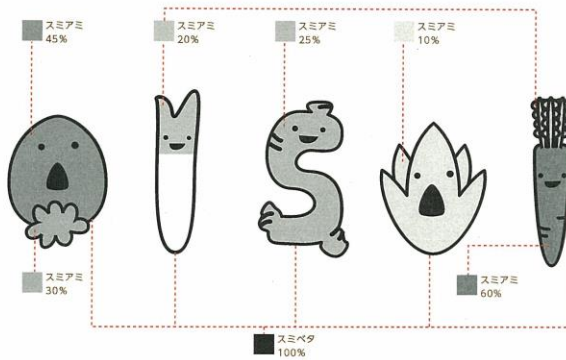

野菜が大好きで、いつも野菜（友達）をポケットにもっています。

愛西市の豊かな自然とその恵みをつなげる「輪」を「人と自然のつながり」や「人と生物のつながり」として、みんなに大切にしてほしいと伝えています。

「あいさいさん」は、どこにいるのか分かりませんが、イベントがあるとかけつけてくれます。

「あいさいさん」は、市のPR大使として、いろいろなイベント等に参加して大活躍しています。

「あいさいさん」プロフィール

名前：あいさいさん

好きなもの：花と野菜

苦手なもの：虫（害虫）

チャームポイント：ぽっこりしたおなか、ハート型のしっぽ、つぶらな瞳 など

性格：おおらかでのんびりな反面、何事にもチャレンジ精神旺盛

4. マスコットキャラクターのカラー

※「かんぱん」は、すべて共通

5. ポーズバリエーション

マスコットキャラクターは、24のポーズバリエーションが用意されています。目的や表示スペース等に合わせて選択してください。

- ・カラーの規定、使用禁止例、キャラクターロゴとの組み合わせ等に関しては、基本ポーズと同様です。
- ・マスコットキャラクターを使用する場合は、必ず「2」に従ってキャプションと著作権表示をしてください。

| | | | | |
|---|---|---|---|---|
|  |  |  |  |  |
| 基本形 | ふりむく | 手を振る | おどる | おどろく |
|  |  |  |  |  |
| ばんざーい | 歩く (走る) | ジャンプ | ぎゅッ (愛らしい) | すわる |
|  |  |  |  |  |
| おこる | おじぎ | かなしい | ねる | 大きくなあれ! |
|  |  |  |  |  |
| 夏だ、いえ〜い! | どくしょ | ふるッ! | ハスの葉 | クリスマス |
|  |  |  |  | 「かんばん」については、看板内に自由に文字等を入れられますが、「看板」と「あいさいさん」の大きさの比率、看板の縦横の比率は、変更できません。 |
| かんばん① | かんばん② | かんばん③ | かんばん④ | |