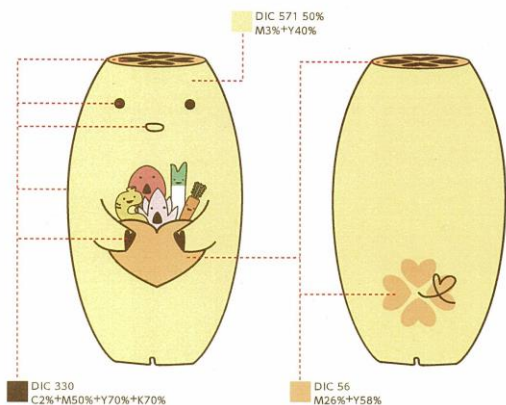

名前：あいさいさん

好きなもの：花と野菜

苦手なもの：虫（害虫）

チャームポイント：ぽっこりしたおなか、ハート型のしっぽ、つぶらな瞳 など

性格：おおらかでのんびりな反面、何事にもチャレンジ精神旺盛

4. マスコットキャラクターのカラー

※「かんぱん」は、すべて共通

5. ポーズバリエーション

マスコットキャラクターは、24のポーズバリエーションが用意されています。目的や表示スペース等に合わせて選択してください。

- ・カラーの規定、使用禁止例、キャラクターロゴとの組み合わせ等に関しては、基本ポーズと同様です。
- ・マスコットキャラクターを使用する場合は、必ず「2」に従ってキャプションと著作権表示をしてください。

| | | | | |
|---|---|---|---|---|
|  |  |  |  |  |
| 基本形 | ふりむく | 手を振る | おどる | おどろく |
|  |  |  |  |  |
| ばんざーい | 歩く (走る) | ジャンプ | ぎゅッ (愛らしい) | すわる |
|  |  |  |  |  |
| おこる | おじぎ | かなしい | ねる | 大きくなあれ! |
|  |  |  |  |  |
| 夏だ、いえ〜い! | どくしょ | ふるッ! | ハスの葉 | クリスマス |
|  |  |  |  | 「かんばん」については、看板内に自由に文字等を入れられますが、「看板」と「あいさいさん」の大きさの比率、看板の縦横の比率は、変更できません。 |
| かんばん① | かんばん② | かんばん③ | かんばん④ | |