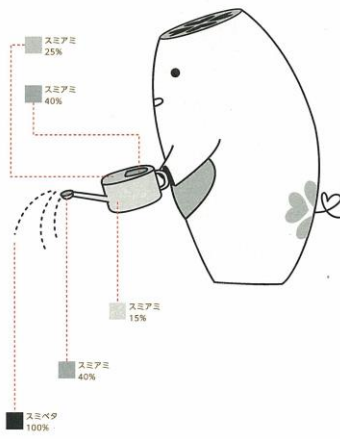

名前：あいさいさん

好きなもの：花と野菜

苦手なもの：虫（害虫）

チャームポイント：ぽっこりしたおなか、ハート型のしっぽ、つぶらな瞳 など

性格：おおらかでのんびりな反面、何事にもチャレンジ精神旺盛

4. マスコットキャラクターのカラー

※「かんぱん」は、すべて共通

5. ポーズバリエーション

マスコットキャラクターは、24のポーズバリエーションが用意されています。目的や表示スペース等に合わせて選択してください。

- ・カラーの規定、使用禁止例、キャラクターロゴとの組み合わせ等に関しては、基本ポーズと同様です。
- ・マスコットキャラクターを使用する場合は、必ず「2」に従ってキャプションと著作権表示をしてください。

| | | | | |
|---|---|---|---|---|
|  |  |  |  |  |
| 基本形 | ふりむく | 手を振る | おどる | おどろく |
|  |  |  |  |  |
| ばんざーい | 歩く (走る) | ジャンプ | ぎゅッ (愛らしい) | すわる |
|  |  |  |  |  |
| おこる | おじぎ | かなしい | ねる | 大きくなあれ! |
|  |  |  |  |  |
| 夏だ、いえ〜い! | どくしょ | ふるッ! | ハスの葉 | クリスマス |
|  |  |  |  | 「かんばん」については、看板内に自由に文字等を入れられますが、「看板」と「あいさいさん」の大きさの比率、看板の縦横の比率は、変更できません。 |
| かんばん① | かんばん② | かんばん③ | かんばん④ | |