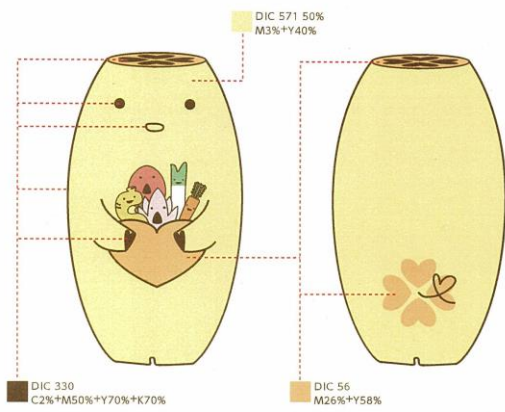

#### 「あいさいさん」プロフィール

名前：あいさいさん

好きなもの：花と野菜

苦手なもの：虫（害虫）

チャームポイント：ぽっこりしたおなか、ハート型のしっぽ、つぶらな瞳 など

性格：おおらかでのんびりな反面、何事にもチャレンジ精神旺盛

#### 4. マスコットキャラクターのカラー

※「かんぱん」は、すべて共通

## 5. ポーズバリエーション

マスコットキャラクターは、24のポーズバリエーションが用意されています。目的や表示スペース等に合わせて選択してください。

- ・カラーの規定、使用禁止例、キャラクターロゴとの組み合わせ等に関しては、基本ポーズと同様です。
- ・営利目的でマスコットキャラクターを使用する場合は、必ず「2」に従ってキャプションと著作権表示をしてください。

				
基本形	ふりむく	手を振る	おどる	おどろく
				
ばんざーい	歩く (走る)	ジャンプ	ぎゅッ (愛らしい)	すわる
				
おこる	おじぎ	かなしい	ねる	大きくなあれ!
				
夏だ、いえ〜い!	どくしょ	ふるッ!	ハスの葉	クリスマス
				「かんばん」については、看板内に自由に文字等を入れられますが、「看板」と「あいさいさん」の大きさの比率、看板の縦横の比率は、変更できません。
かんばん①	かんばん②	かんばん③	かんばん④	