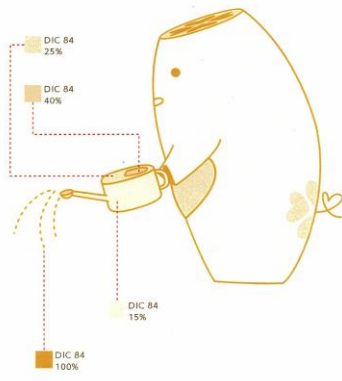

#### 「あいさいさん」プロフィール

名前：あいさいさん

好きなもの：花と野菜

苦手なもの：虫（害虫）

チャームポイント：ぽっこりしたおなか、ハート型のしっぽ、つぶらな瞳 など

性格：おおらかでのんびりな反面、何事にもチャレンジ精神旺盛

#### 4. マスコットキャラクターのカラー

※「かんぱん」は、すべて共通

## 5. ポーズバリエーション

マスコットキャラクターは、24のポーズバリエーションが用意されています。目的や表示スペース等に合わせて選択してください。

- ・カラーの規定、使用禁止例、キャラクターロゴとの組み合わせ等に関しては、基本ポーズと同様です。
- ・営利目的でマスコットキャラクターを使用する場合は、必ず「2」に従ってキャプションと著作権表示をしてください。

				
基本形	ふりむく	手を振る	おどる	おどろく
				
ばんざーい	歩く (走る)	ジャンプ	ぎゅッ (愛らしい)	すわる
				
おこる	おじぎ	かなしい	ねる	大きくなあれ!
				
夏だ、いえ〜い!	どくしょ	ふるッ!	ハスの葉	クリスマス
				「かんばん」については、看板内に自由に文字等を入れられますが、「看板」と「あいさいさん」の大きさの比率、看板の縦横の比率は、変更できません。
かんばん①	かんばん②	かんばん③	かんばん④	