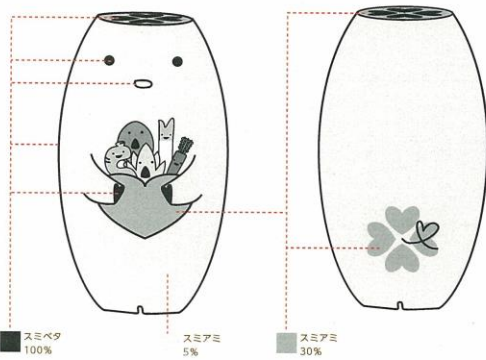

#### 「あいさいさん」プロフィール

名前：あいさいさん

好きなもの：花と野菜

苦手なもの：虫（害虫）

チャームポイント：ぽっこりしたおなか、ハート型のしっぽ、つぶらな瞳 など

性格：おおらかでのんびりな反面、何事にもチャレンジ精神旺盛

#### 4. マスコットキャラクターのカラー

※「かんぱん」は、すべて共通