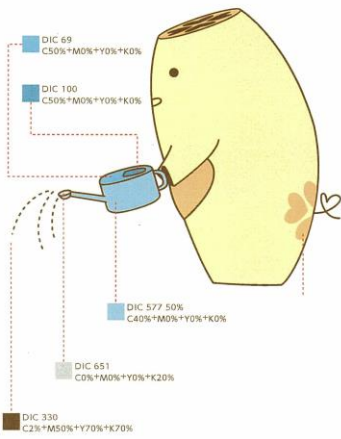

#### 「あいさいさん」プロフィール

名前：あいさいさん

好きなもの：花と野菜

苦手なもの：虫（害虫）

チャームポイント：ぽっこりしたおなか、ハート型のしっぽ、つぶらな瞳 など

性格：おおらかでのんびりな反面、何事にもチャレンジ精神旺盛

#### 4. マスコットキャラクターのカラー

※「かんぱん」は、すべて共通

## 5. ポーズバリエーション

マスコットキャラクターは、24のポーズバリエーションが用意されています。目的や表示スペース等に合わせて選択してください。

- ・カラーの規定、使用禁止例、キャラクターロゴとの組み合わせ等に関しては、基本ポーズと同様です。
- ・営利目的でマスコットキャラクターを使用する場合は、必ず「2」に従ってキャプションと著作権表示をしてください。

				
基本形	ふりむく	手を振る	おどる	おどろく
				
ばんざーい	歩く (走る)	ジャンプ	ぎゅッ (愛らしい)	すわる
				
おこる	おじぎ	かなしい	ねる	大きくなあれ!
				
夏だ、いえ〜い!	どくしょ	ふるッ!	ハスの葉	クリスマス
				「かんばん」については、看板内に自由に文字等を入れられますが、「看板」と「あいさいさん」の大きさの比率、看板の縦横の比率は、変更できません。
かんばん①	かんばん②	かんばん③	かんばん④	