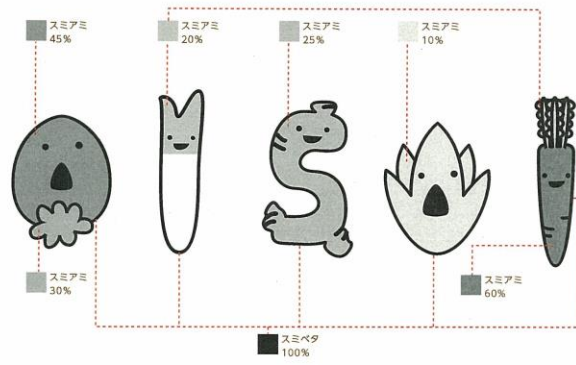

#### 「あいさいさん」プロフィール

名前：あいさいさん

好きなもの：花と野菜

苦手なもの：虫（害虫）

チャームポイント：ぽっこりしたおなか、ハート型のしっぽ、つぶらな瞳 など

性格：おおらかでのんびりな反面、何事にもチャレンジ精神旺盛

#### 4. マスコットキャラクターのカラー

※「かんぱん」は、すべて共通