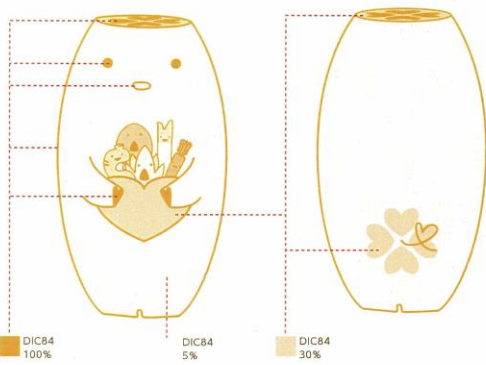

#### 「あいさいさん」プロフィール

名前：あいさいさん

好きなもの：花と野菜

苦手なもの：虫（害虫）

チャームポイント：ぽっこりしたおなか、ハート型のしっぽ、つぶらな瞳 など

性格：おおらかでのんびりな反面、何事にもチャレンジ精神旺盛

#### 4. マスコットキャラクターのカラー

※「かんぱん」は、すべて共通

## 5. ポーズバリエーション

マスコットキャラクターは、24のポーズバリエーションが用意されています。目的や表示スペース等に合わせて選択してください。

- ・カラーの規定、使用禁止例、キャラクターロゴとの組み合わせ等に関しては、基本ポーズと同様です。
- ・営利目的でマスコットキャラクターを使用する場合は、必ず「2」に従ってキャプションと著作権表示をしてください。

				
基本形	ふりむく	手を振る	おどる	おどろく
				
ばんざーい	歩く (走る)	ジャンプ	ぎゅッ (愛らしい)	すわる
				
おこる	おじぎ	かなしい	ねる	大きくなあれ!
				
夏だ、いえ〜い!	どくしょ	ふるッ!	ハスの葉	クリスマス
				「かんばん」については、看板内に自由に文字等を入れられますが、「看板」と「あいさいさん」の大きさの比率、看板の縦横の比率は、変更できません。
かんばん①	かんばん②	かんばん③	かんばん④	