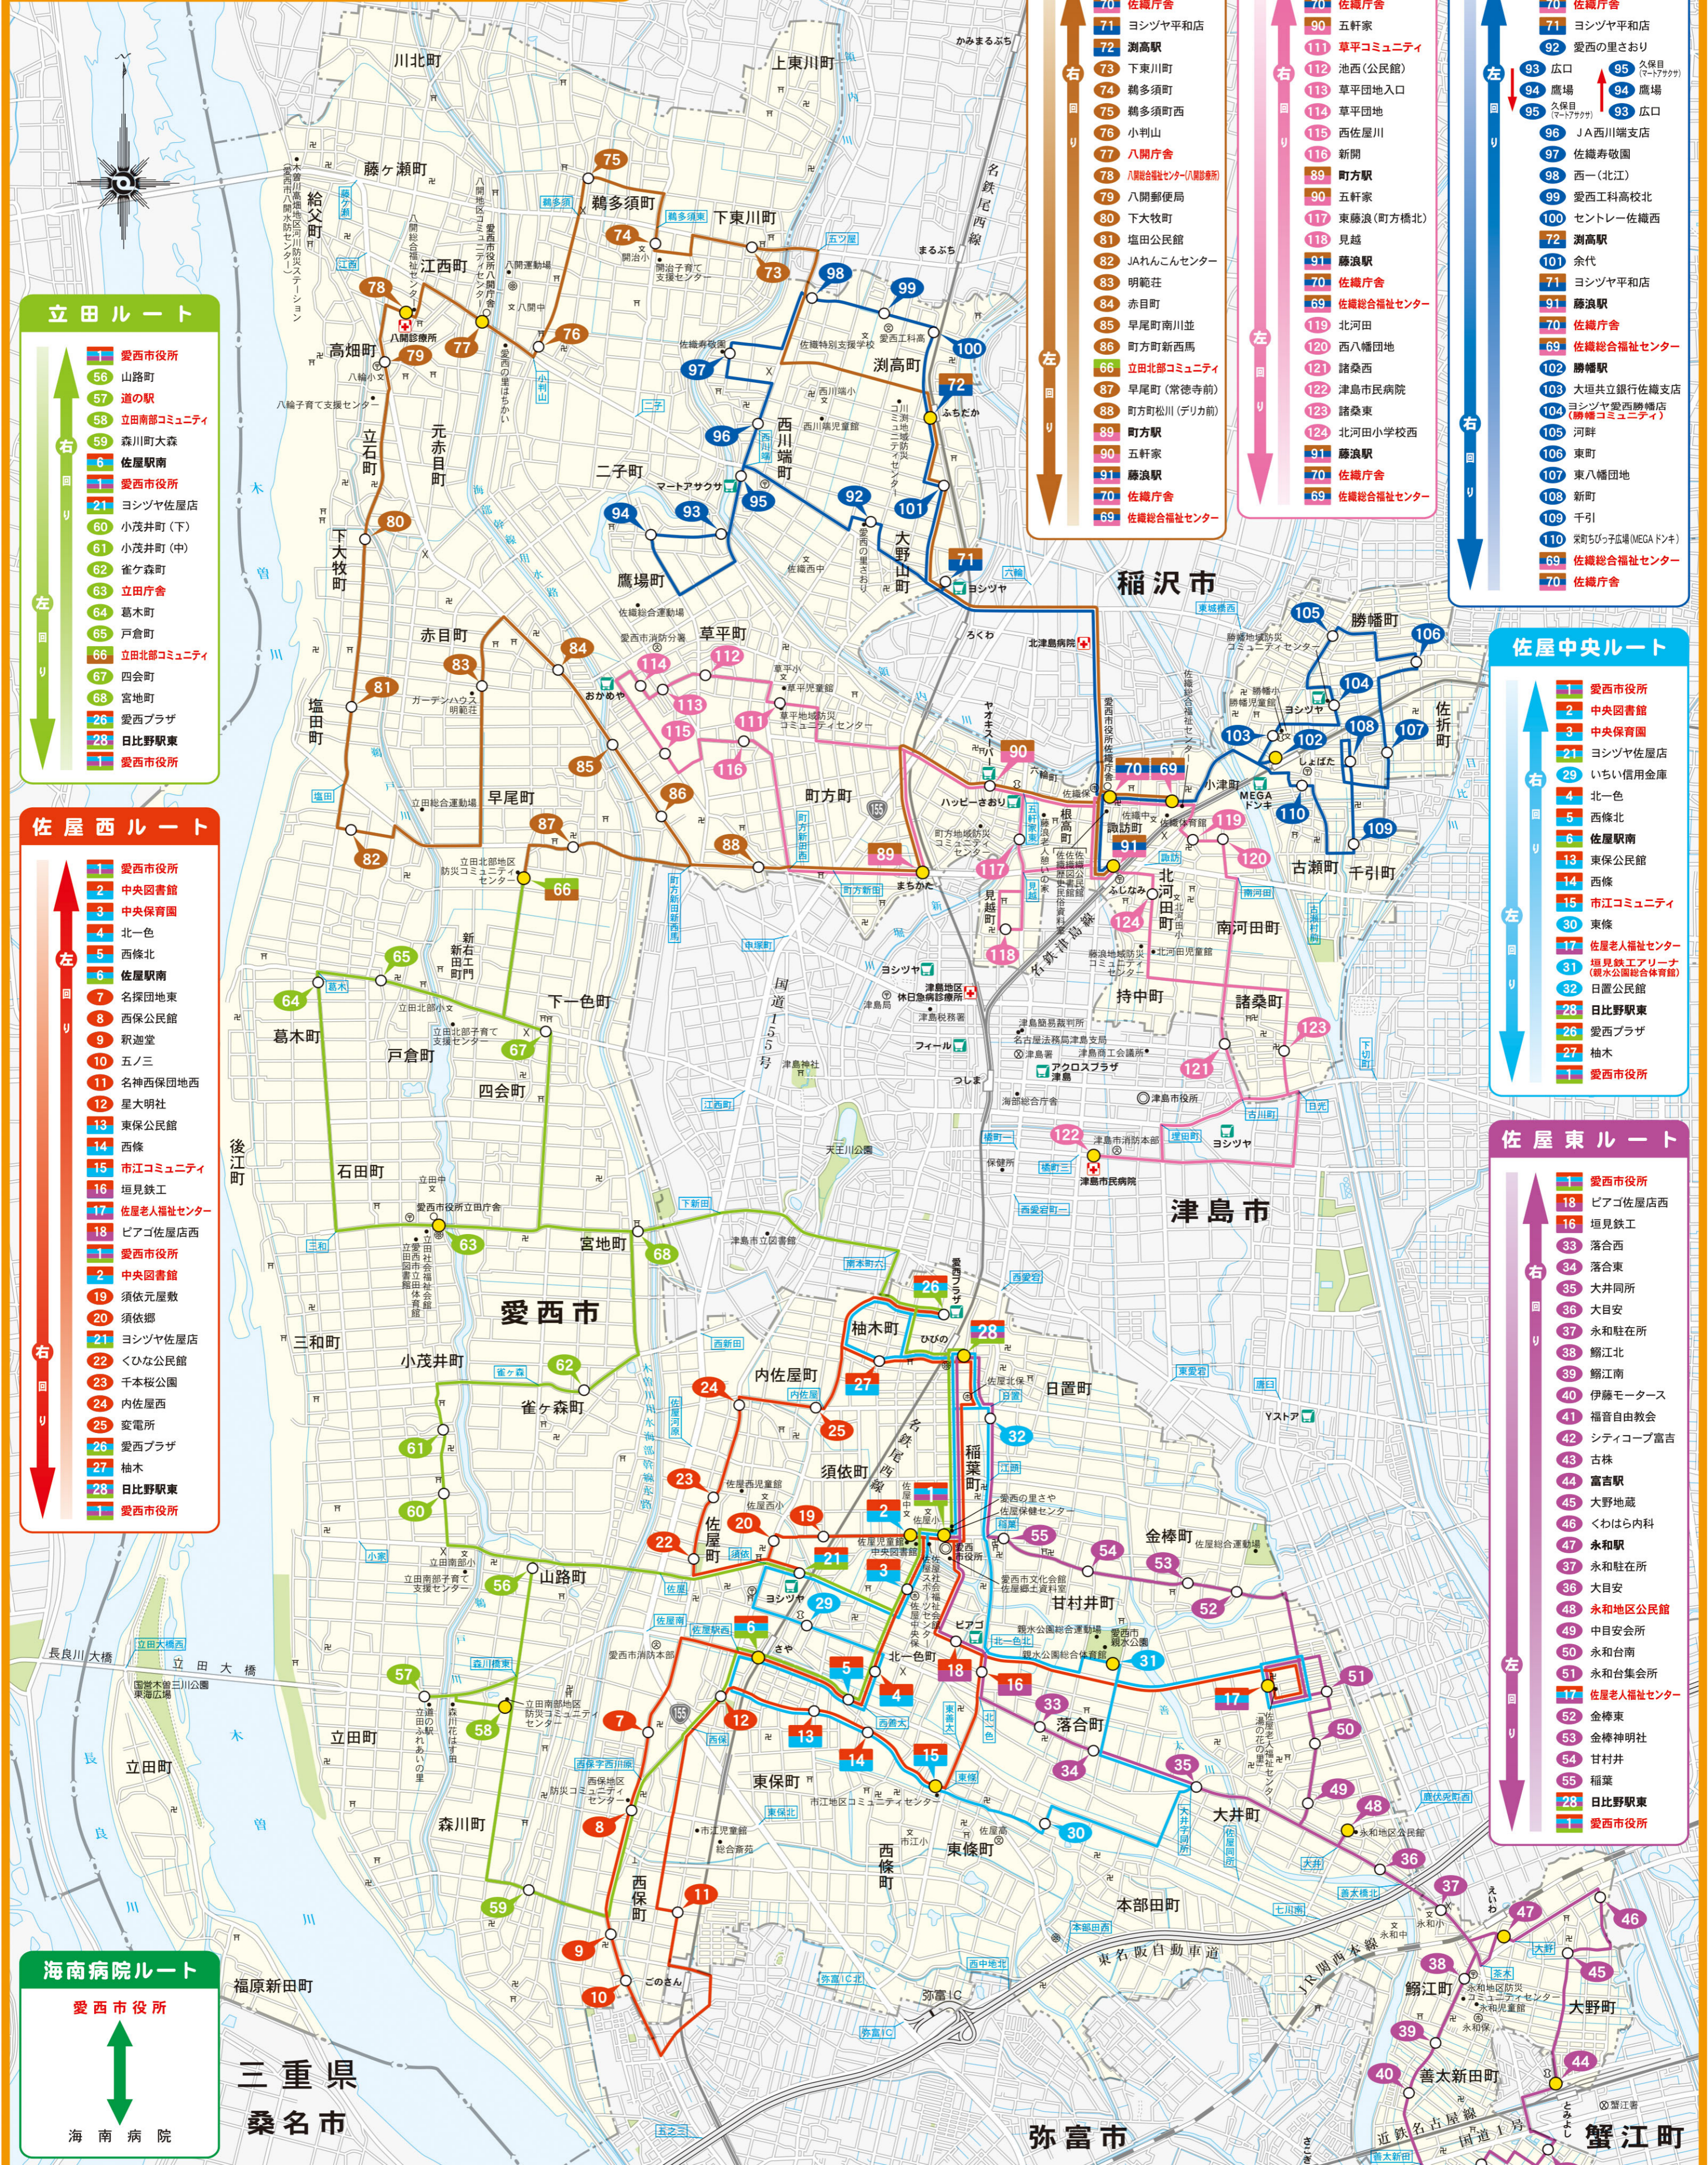

愛西市巡回バスマップ

- ### 立田ルート
- 1 愛西市役所
 - 56 山路町
 - 57 道の駅
 - 58 立田南部コミュニティ
 - 59 森川町大森
 - 6 佐屋駅南
 - 1 愛西市役所
 - 21 ヨシツヤ佐屋店
 - 60 小茂井町(下)
 - 61 小茂井町(中)
 - 62 雀ヶ森町
 - 63 立田庁舎
 - 64 葛木町
 - 65 戸倉町
 - 66 立田北部コミュニティ
 - 67 四会町
 - 68 宮地町
 - 26 愛西プラザ
 - 28 日比野駅東
 - 1 愛西市役所

- ### 佐屋西ルート
- 1 愛西市役所
 - 2 中央図書館
 - 3 中央保育園
 - 4 北一色
 - 5 西條北
 - 6 佐屋駅南
 - 7 名探団地東
 - 8 西保公民館
 - 9 釈迦堂
 - 10 五ノ三
 - 11 名神西保団地西
 - 12 星大明社
 - 13 東保公民館
 - 14 西條
 - 15 市江コミュニティ
 - 16 垣見鉄工
 - 17 佐屋老人福祉センター
 - 18 ビアゴ佐屋店西
 - 1 愛西市役所
 - 2 中央図書館
 - 19 須依元屋敷
 - 20 須依郷
 - 21 ヨシツヤ佐屋店
 - 22 くひな公民館
 - 23 千本桜公園
 - 24 内佐屋西
 - 25 愛電所
 - 26 愛西プラザ
 - 27 柚木
 - 28 日比野駅東
 - 1 愛西市役所

- ### 海南病院ルート
- 愛西市役所
 - 海南病院

- ### 八開ルート
- 69 佐織総合福祉センター
 - 70 佐織庁舎
 - 71 ヨシツヤ平和店
 - 72 湖高駅
 - 73 下東川町
 - 74 鶴多須町
 - 75 鶴多須町西
 - 76 小判山
 - 77 八開庁舎
 - 78 八開総合センター(八開新所)
 - 79 八開郵便局
 - 80 下大牧町
 - 81 塩田公民館
 - 82 JAれんこんセンター
 - 83 明範荘
 - 84 赤目町
 - 85 早尾町南川並
 - 86 町方町新西馬
 - 66 立田北部コミュニティ
 - 87 早尾町(常徳寺前)
 - 88 町方町松川(テリカ前)
 - 89 町方駅
 - 90 五軒家
 - 91 藤浪駅
 - 70 佐織庁舎
 - 69 佐織総合福祉センター

凡例

- 佐屋西ルート
- 佐屋中央ルート
- 佐屋東ルート
- 立田ルート
- 八開ルート
- 佐織北ルート(勝幡・西川端エリア)
- 佐織南ルート(北河田・草平エリア)
- 7 単色は1ルートのバス停
- 3 2色は2ルートのバス停
- 2 3色は3ルートのバス停
- 4 4色は4ルートのバス停
- +
- +
- +

主な病院
スーパー等

【この地図の作成に当たっては、国土院の提供したデータ、国土地理院の承諾を得て、同院発行の2万5千分の地形図を使用した。(承認番号 平 25 第 41 号)】