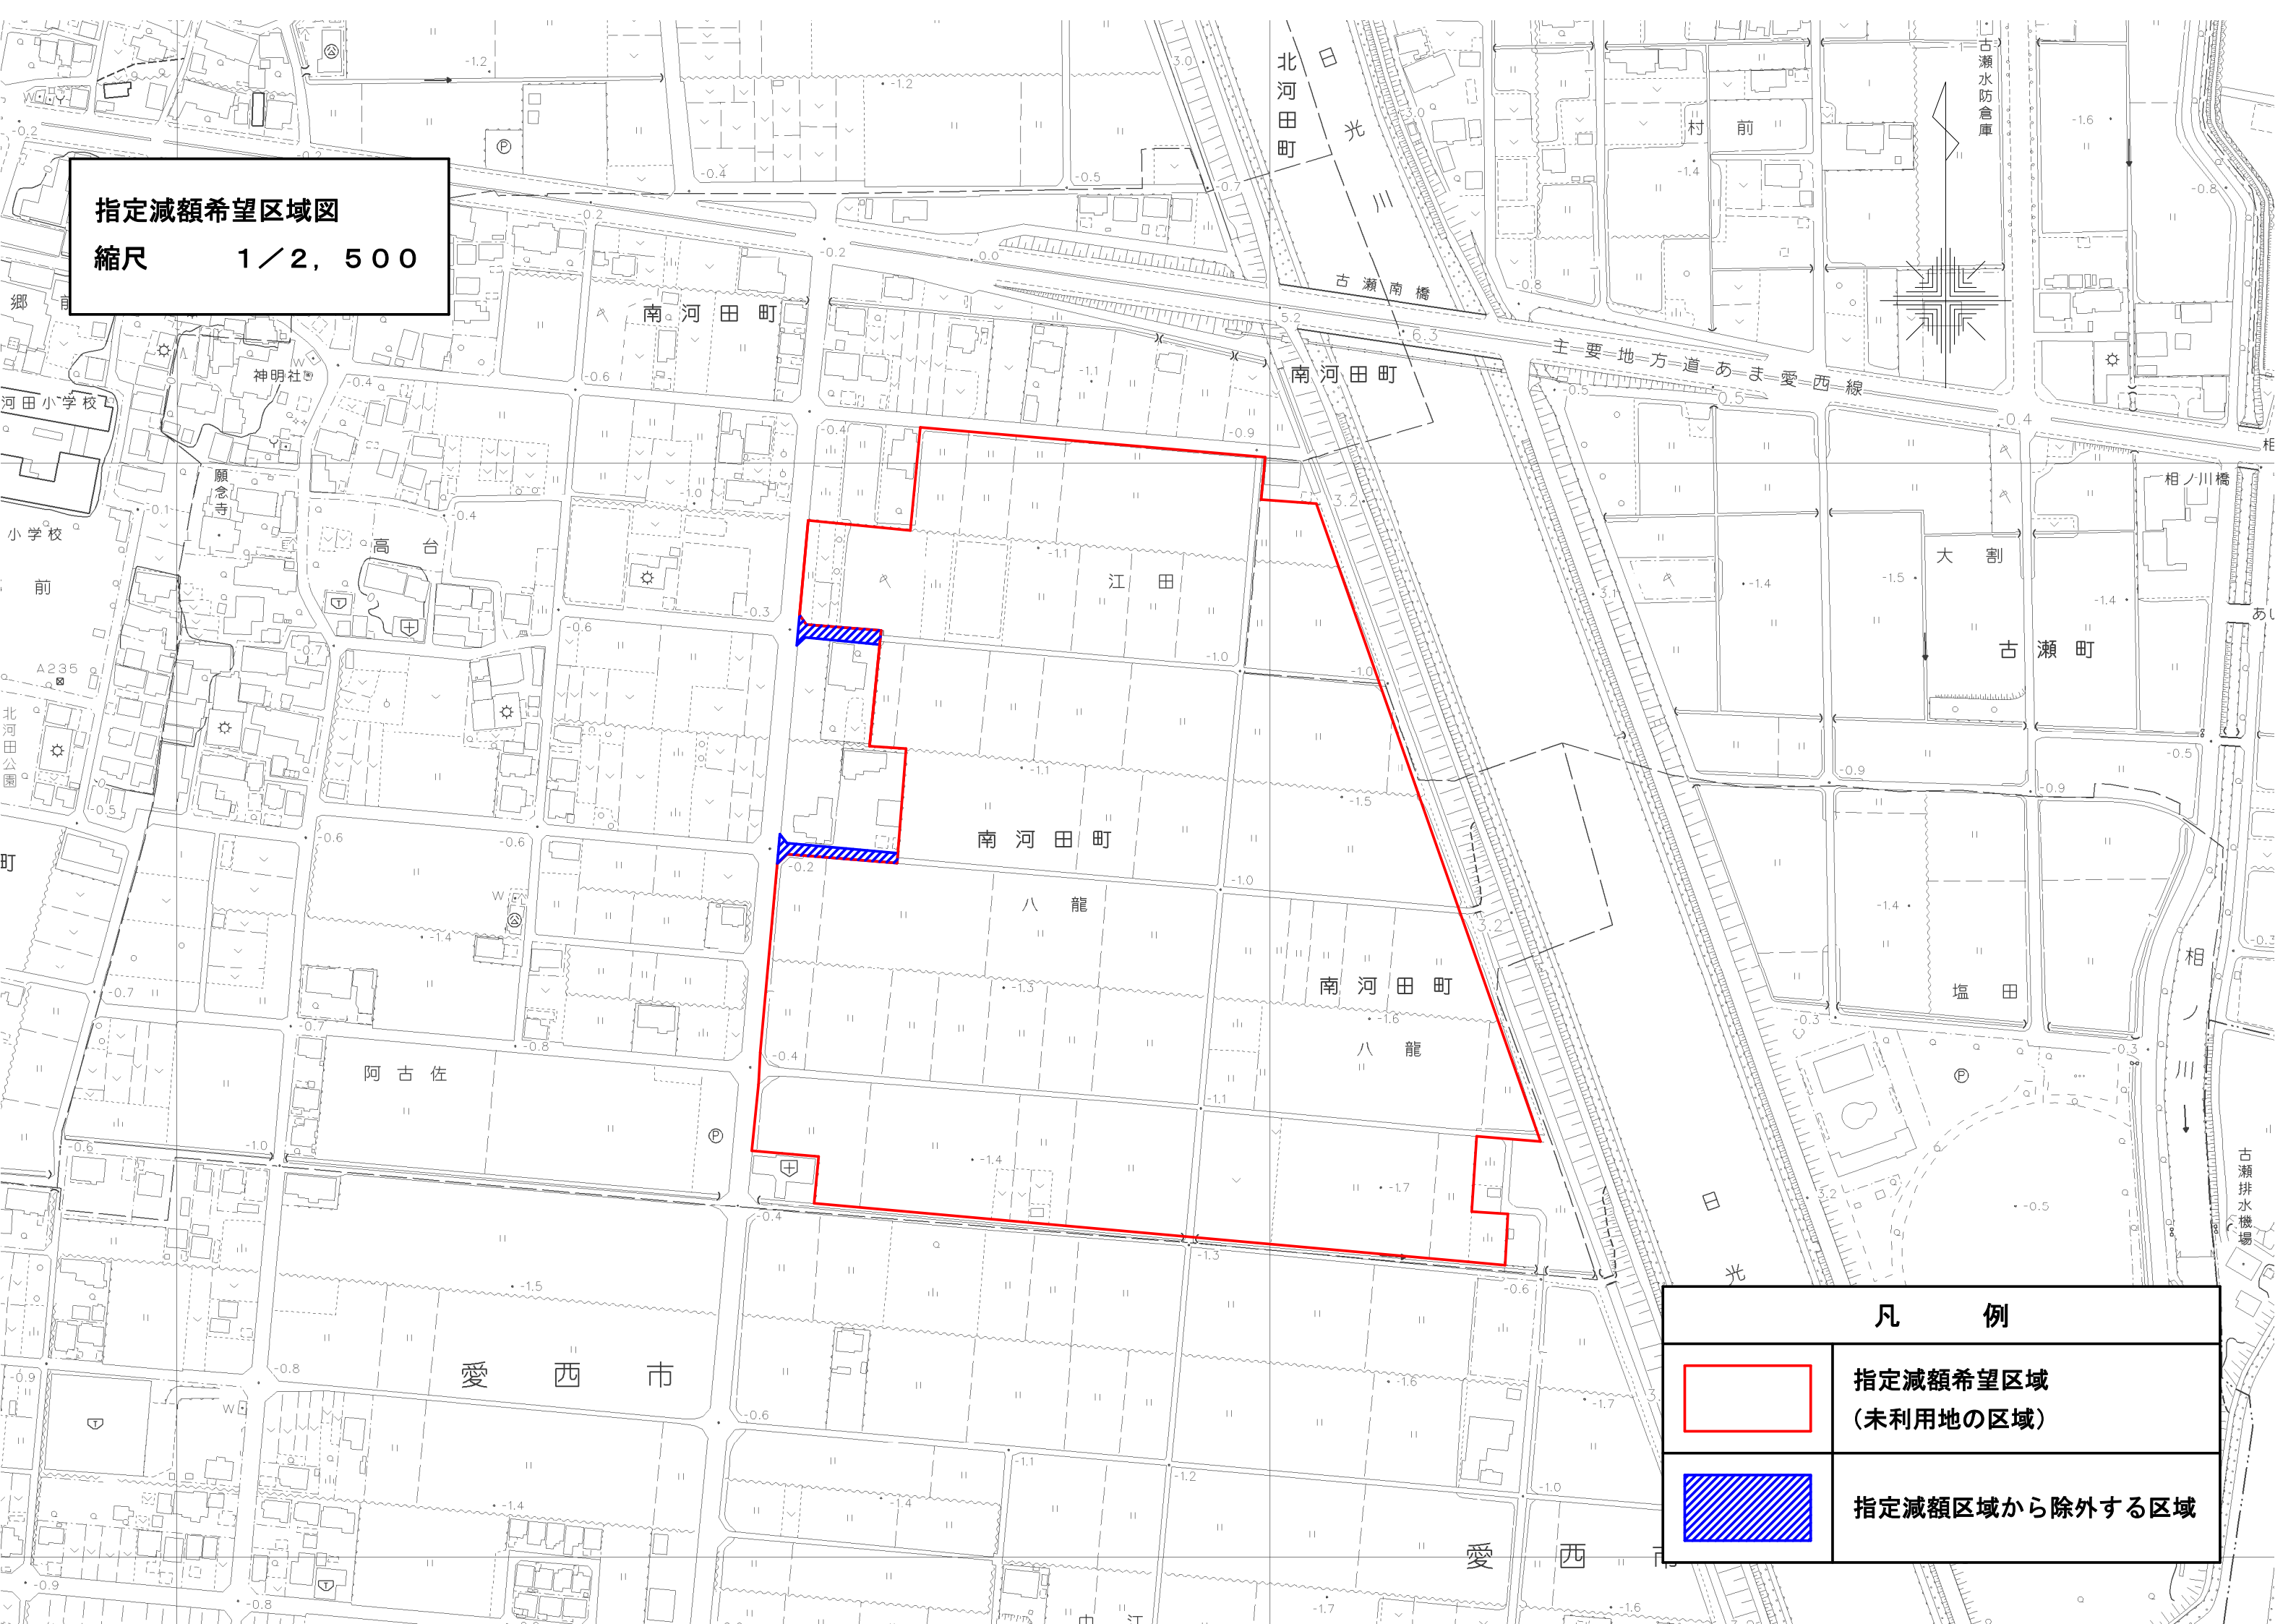

指定減額希望区域図
縮尺 1/2,500

凡 例	
	指定減額希望区域 (未利用地の区域)
	指定減額区域から除外する区域