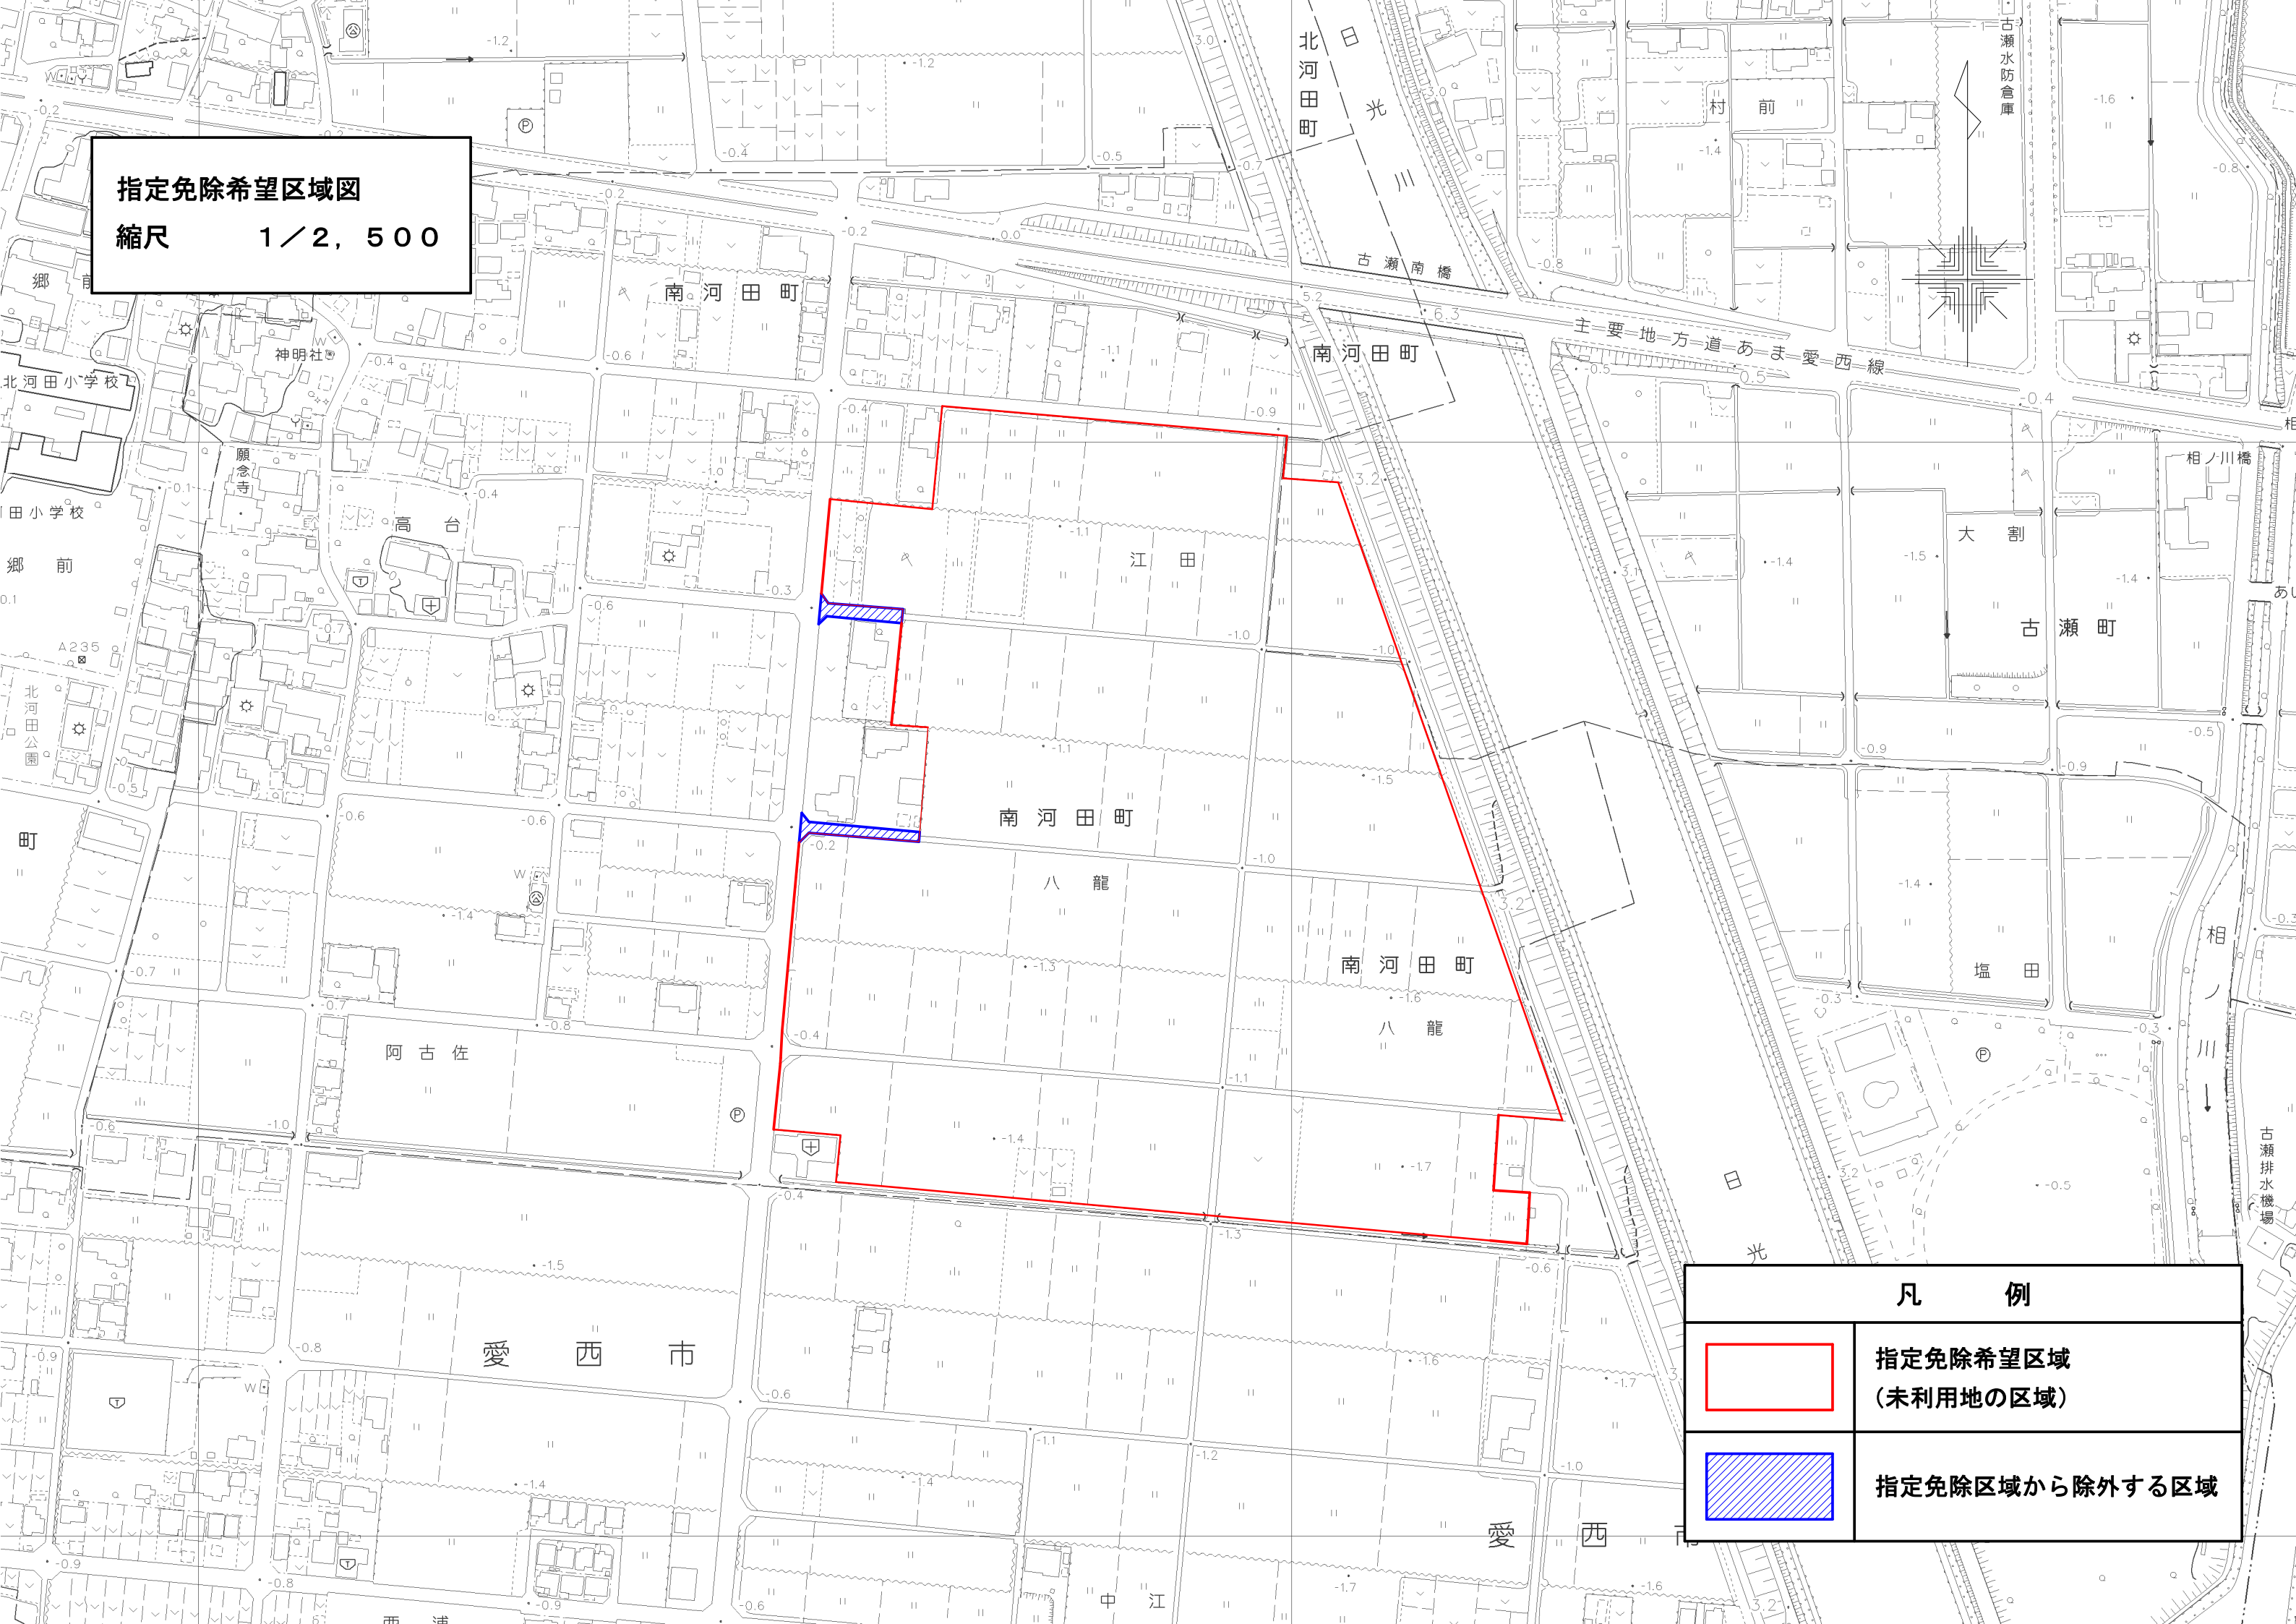

指定免除希望区域図

縮尺 1/2,500

凡 例

	指定免除希望区域 (未利用地の区域)
	指定免除区域から除外する区域