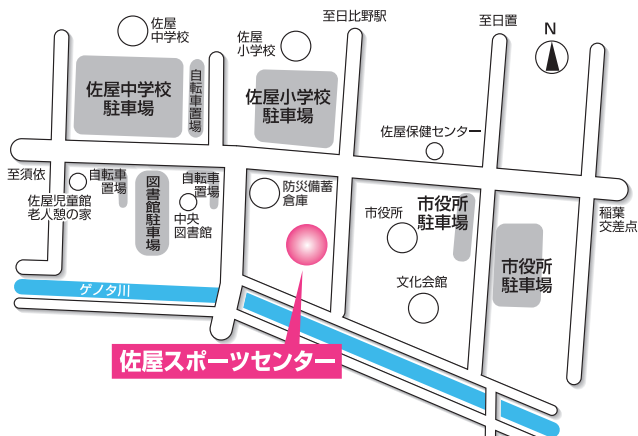

## 佐屋地区

# 納涼まつり

**日時** 8月4日(土)  
午後6時30分～9時

※雨天の場合は5日(日)に順延  
※雨天などの中止決定は、午後4時とします。

★うちわを先着2,500人に進呈

**場所** 佐屋スポーツセンター  
(稲葉町米野281番地1)

**内容** 盆踊り  
曲目:愛西音頭、愛西音頭パート2、炭坑節、  
出逢い・ふれ逢い♪あいさいさん、河内  
おとこ節、ダンシングヒーロー、東京五輪  
音頭-2020-、新佐屋音頭

## 立田地区

**盆踊り**  
曲目:愛西音頭パート2、立田音頭、炭坑節、河内おとこ節、  
宝っ子おどり、郡上節

**よみせまつり:商工会・JAあいち海部立田支店**  
フランクフルト、みたらし、アイスクリーム、おもちゃ ほか

**4Hクラブ** 金魚すくい

**太鼓練習会**  
**日時** 7月30日(月)・31日(火)  
午後6時30分～8時30分  
**場所** 立田中学校 体育館  
※太鼓演奏希望者は参加してください。