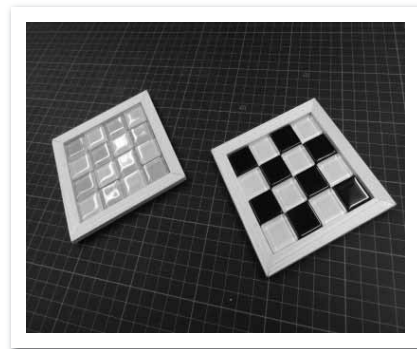

タイル張りコースターをつくろう!

3ページ