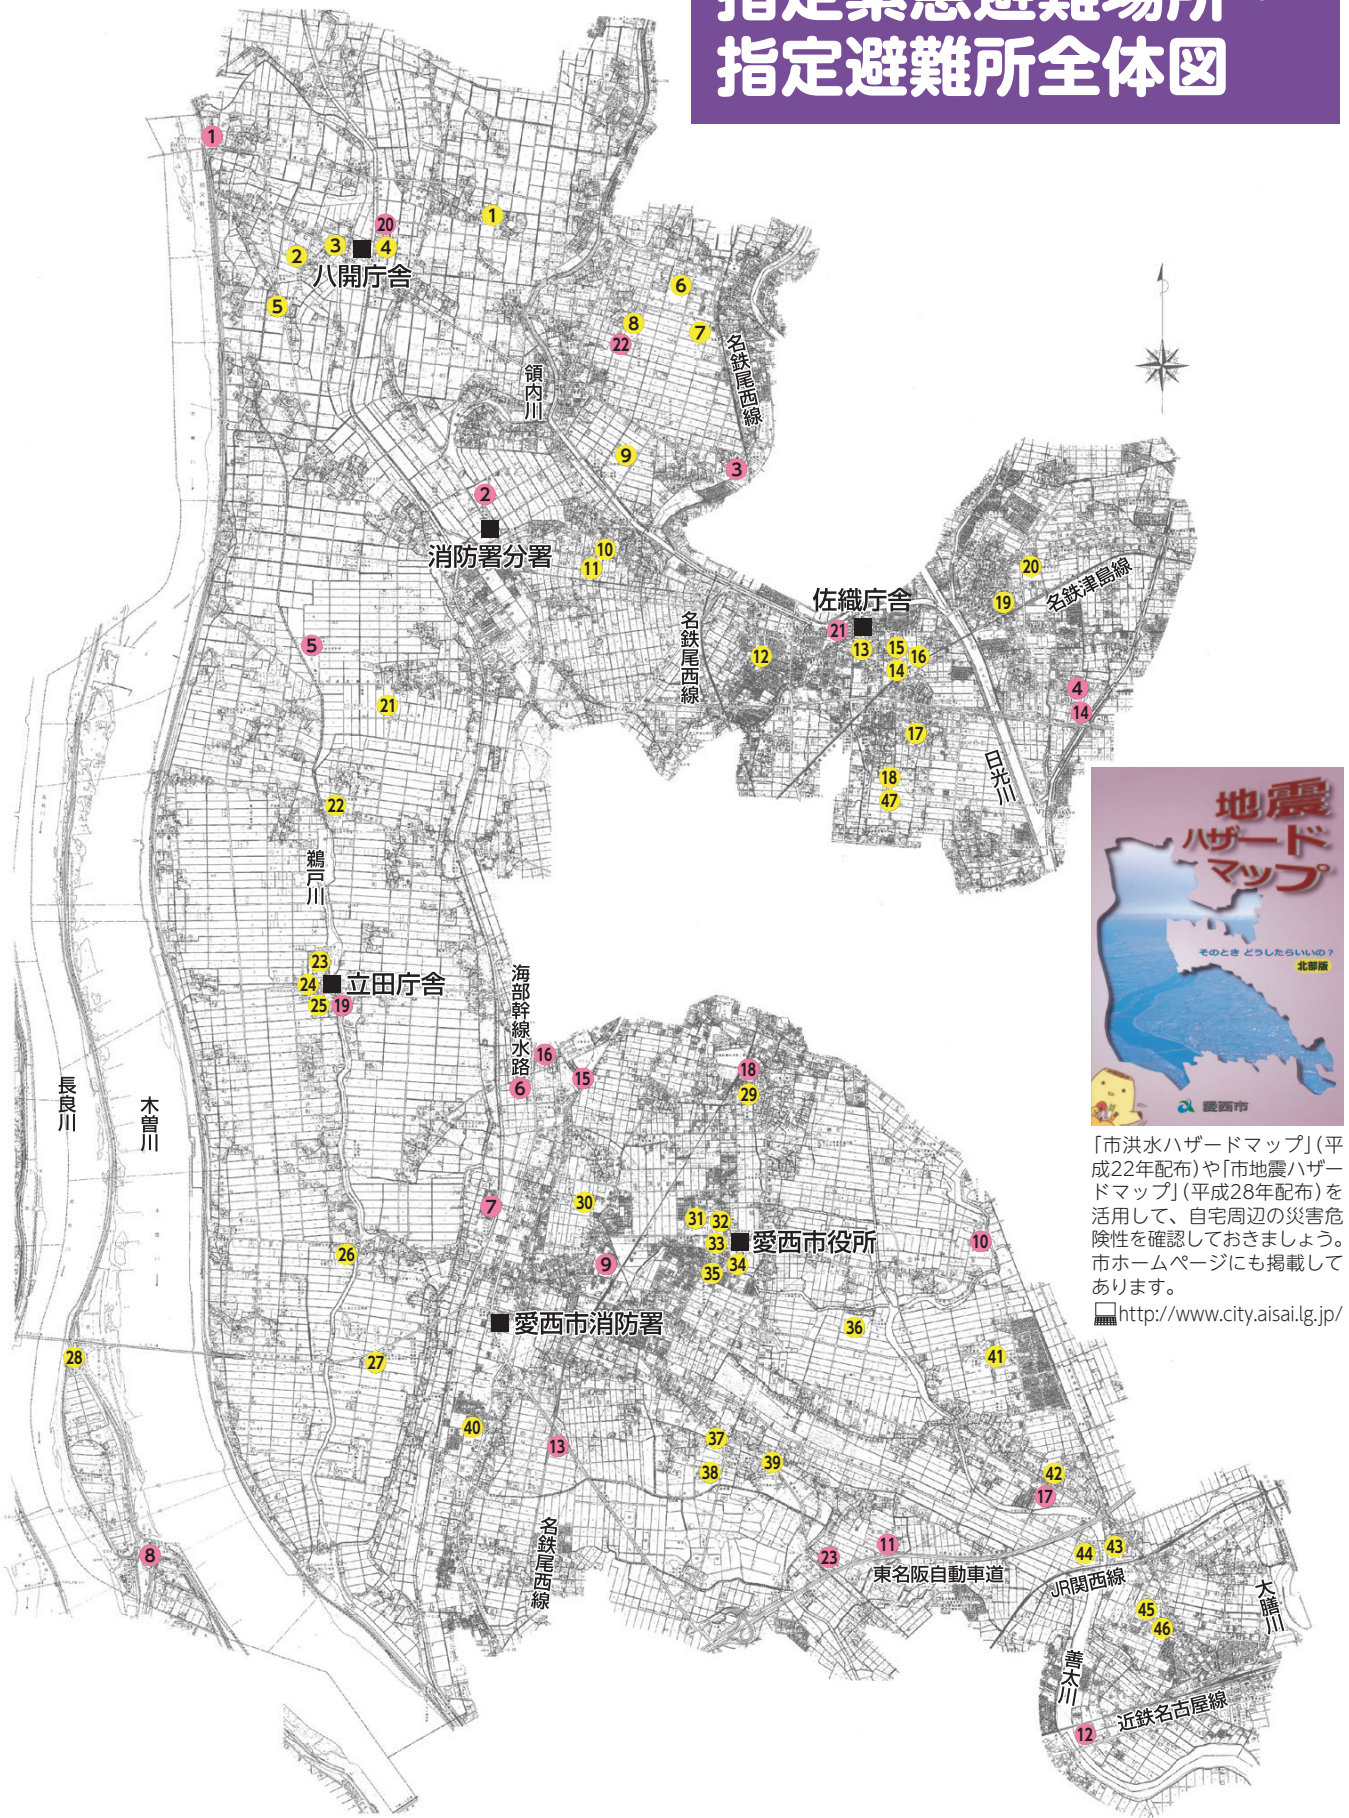

指定緊急避難場所・指定避難所全体図

「市洪水ハザードマップ」(平成22年配布)や「市地震ハザードマップ」(平成28年配布)を活用して、自宅周辺の災害危険性を確認しておきましょう。市ホームページにも掲載してあります。
<http://www.city.aisai.lg.jp/>

防災無線テレホンサービス

放送内容が聞こえにくい場合は、自動録音応答電話で確認できます。
 ☎(26)0202(通話料は利用者負担)