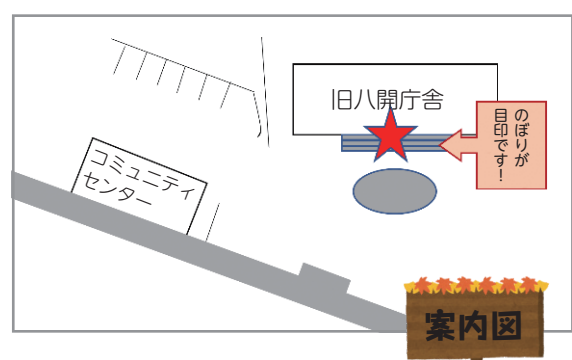

「近くに図書館があれば…」そんなお悩みを解決するために、図書館が出張して多くの方に本をお届けします。第1弾は八開方面からスタートします！皆さん“めぐりん”に会いに来てください。お待ちしております。

- ▶日時／R3.1/9・1/23・2/6・2/20
3/6・3/20(土)
午前10時～11時30分
- ▶場所／八開地区コミュニティセンター駐車場
(天候事情により巡回を変更する場合があります。)
- ▶貸出冊数／1枚のカードで10冊以内
- ▶返却期限／次の巡回日まで
- ▶返却／“めぐりん”の他に3館(中央・佐織・立田)
どこでも返却できます。
(返却ポストもご利用いただけます。)
- ▶持ち物／愛西市図書館利用者カード
(カードをお持ちでない方は当日貸出ができません。)