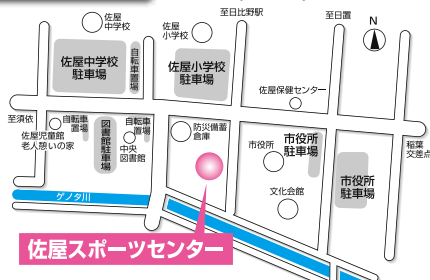

盆踊り大会 開催!

佐屋地区 納涼まつり

日時 8月6日(土) (雨天中止・順延なし)
午後6時30分～9時

※雨天などの中止決定は、午後4時です。

★うちわを先着2,100人に進呈

場所 佐屋スポーツセンター
(稲葉町米野281番地1)

内容 盆踊り、商工会バザー
※お茶の無料提供はありません。

主催 佐屋地区納涼まつり実行委員会

問 市民協働課 ☎(55)7113

盆踊り
練習会

日時 7月14日(木)・22日(金)・28日(木)
午後1時30分～3時30分

場所 親水公園総合体育館 メインアリーナ

立田地区 水郷盆おどり大会

日時 8月7日(日) (雨天中止・順延なし)
午後6時～8時30分

※雨天などの中止決定は、午後4時です。

★うちわを先着900人に進呈

場所 立田中学校運動場
(石田町宮東1番地)

内容 清林館高等学校チアリーディング部
演技・体験、盆踊り、
キャラクターショー、
午後7時30分～8時 ※撮影会はありません。
よみせまつり：商工会・JAあいち海
部立田支店

主催 立田地区水郷盆おどり大会実行委員会

問 立田支所 ☎(55)7143

太鼓
練習会

日時 8月1日(月)・2日(火)
午後6時30分～8時30分

場所 立田中学校 体育館
※太鼓演奏希望者は参加してください。

盆踊り
練習会

日時 8月4日(木)・5日(金)
午後7時～9時

場所 立田中学校 体育館

盆踊り練習会について…飲み物・タオル・上履き(佐織公民館、八開地区コミュニティセンターを除く)をご持参のうえ、運動のできる服装でご参加ください。

●会場内での飲食について

会場内での食べ歩きはせず、持ち帰りもしくは指定場所での飲食をお願いします。飲酒も禁止です。

●厚生労働省開発 新型コロナウイルス接触確認アプリ (COCOA) のインストールについて