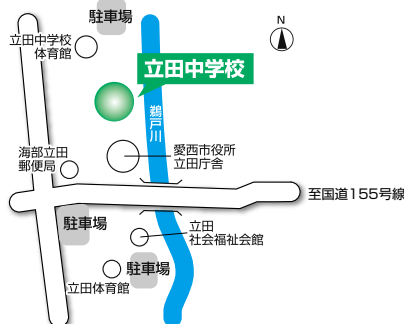

盆踊り大会 開催!

佐屋地区 納涼まつり

日時 8月6日(土) (雨天中止・順延なし)
午後6時30分～9時

※雨天などの中止決定は、午後4時です。

★うちわを先着2,100人に進呈

場所 佐屋スポーツセンター
(稲葉町米野281番地1)

内容 盆踊り、商工会バザー
※お茶の無料提供はありません。

主催 佐屋地区納涼まつり実行委員会

問 市民協働課 ☎(55)7113

盆踊り
練習会

日時 7月14日(木)・22日(金)・28日(木)
午後1時30分～3時30分

場所 親水公園総合体育館 メインアリーナ

立田地区 水郷盆おどり大会

日時 8月7日(日) (雨天中止・順延なし)
午後6時～8時30分

※雨天などの中止決定は、午後4時です。

★うちわを先着900人に進呈

場所 立田中学校運動場
(石田町宮東1番地)

内容 清林館高等学校チアリーディング部
演技・体験、盆踊り、
キャラクターショー、
午後7時30分～8時 ※撮影会はありません。
よみせまつり：商工会・JAあいち海
部立田支店

主催 立田地区水郷盆おどり大会実行委員会

問 立田支所 ☎(55)7143

太鼓
練習会

日時 8月1日(月)・2日(火)
午後6時30分～8時30分

場所 立田中学校 体育館
※太鼓演奏希望者は参加してください。

盆踊り
練習会

日時 8月4日(木)・5日(金)
午後7時～9時

場所 立田中学校 体育館

盆踊り練習会について…飲み物・タオル・上履き(佐織公民館、八開地区コミュニティセンターを除く)をご持参のうえ、運動のできる服装でご参加ください。

●会場内での飲食について

会場内での食べ歩きはせず、持ち帰りもしくは指定場所での飲食をお願いします。飲酒も禁止です。

●厚生労働省開発 新型コロナウイルス接触確認アプリ (COCOA) のインストールについて