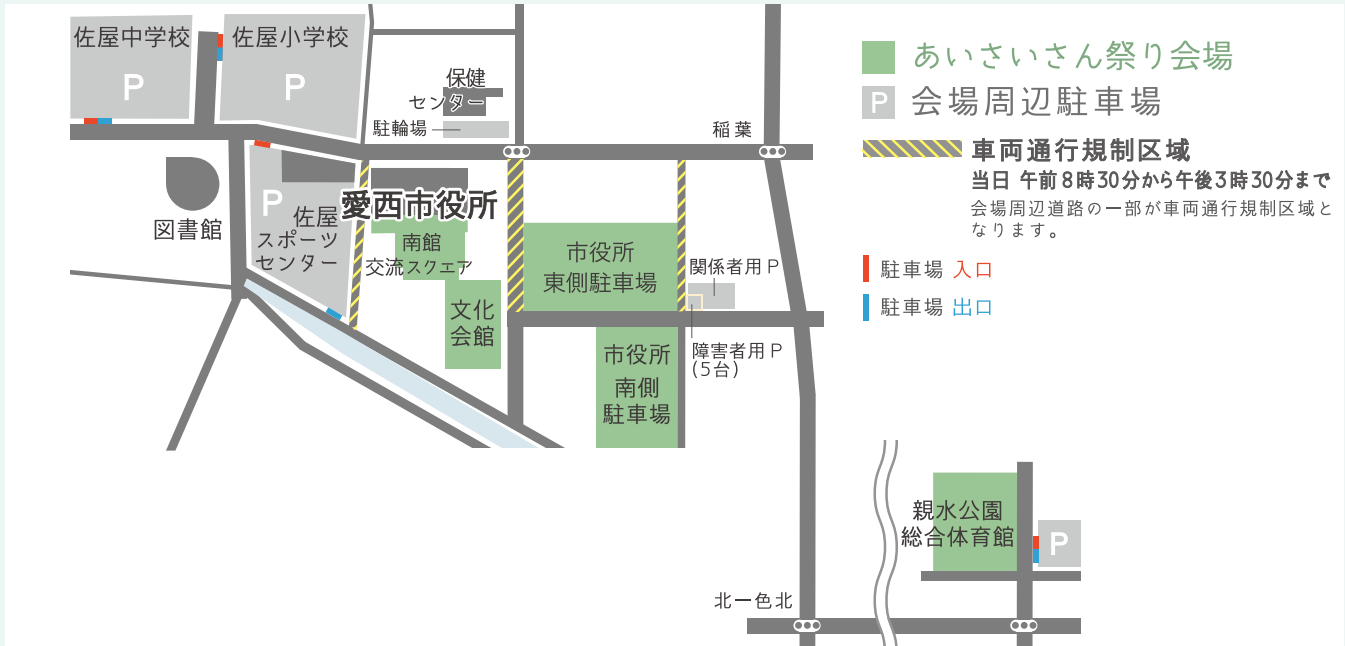

会場周辺MAP

※当日は会場周辺が混雑することが予想されます。公共交通機関またはシャトルバスをご利用ください。

※会場周辺への路上駐車はご遠慮ください。

会場までのアクセス

- ・公共交通機関:名鉄尾西線 日比野駅から南へ徒歩約15分
- ・駐車場と市役所会場との間をシャトルバスで送迎します。

●会場周辺駐車場(午前8時15分～)

※雨天時は、佐屋小学校・佐屋中学校・佐屋スポーツセンターの駐車場は使用できません。

●臨時駐車場(午前8時15分～)

シャトルバス 発着駐車場

■ 親水公園総合体育館	約400台
■ 佐織支所	約40台
■ JA佐屋支店	約30台
■ マコト整形外科	約120台
■ ヨシヅヤ佐屋店	約150台

◆会場周辺にお住まいの皆様・市役所駐車場をご利用の皆様へ

- ・当日は、会場周辺が混雑することが予想されます。時間帯によっては、車両の出入り等がしにくい可能性があります。ご迷惑をおかけしますが、ご理解・ご協力のほどよろしくお願いします。
- ・市役所駐車場を祭りの会場として使用しますので、前日及び当日の駐車はできません。また、会場周辺への路上駐車はご遠慮ください。