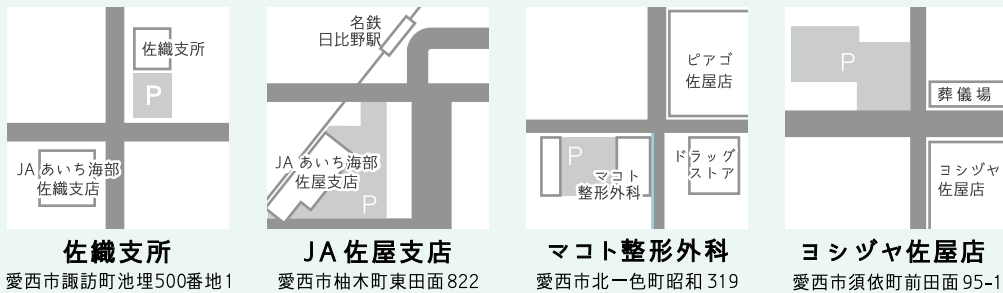

会場周辺MAP

※当日は会場周辺が混雑することが予想されます。公共交通機関またはシャトルバスをご利用ください。

※会場周辺への路上駐車はご遠慮ください。

会場までのアクセス

- ・公共交通機関:名鉄尾西線 日比野駅から南へ徒歩約15分
- ・駐車場と市役所会場との間をシャトルバスで送迎します。

●会場周辺駐車場(午前8時15分～)

※雨天時は、佐屋小学校・佐屋中学校・佐屋スポーツセンターの駐車場は使用できません。

●臨時駐車場(午前8時15分～)

シャトルバス 発着駐車場

■ 親水公園総合体育館	約400台
■ 佐織支所	約40台
■ JA佐屋支店	約30台
■ マコト整形外科	約120台
■ ヨシヅヤ佐屋店	約150台

◆会場周辺にお住まいの皆様・市役所駐車場をご利用の皆様へ

- ・当日は、会場周辺が混雑することが予想されます。時間帯によっては、車両の出入り等がしにくい可能性があります。ご迷惑をおかけしますが、ご理解・ご協力のほどよろしくお願いします。
- ・市役所駐車場を祭りの会場として使用しますので、前日及び当日の駐車はできません。また、会場周辺への路上駐車はご遠慮ください。