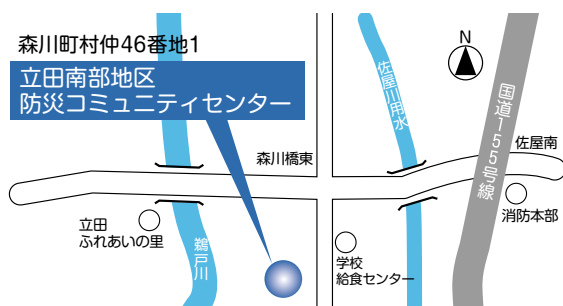

立田会場

※佐織支所駐車場には限りがあります。
ご協力をお願いします。

※巡回バスの運行は土曜日のみです。

問 生涯学習課 ☎(55)7137