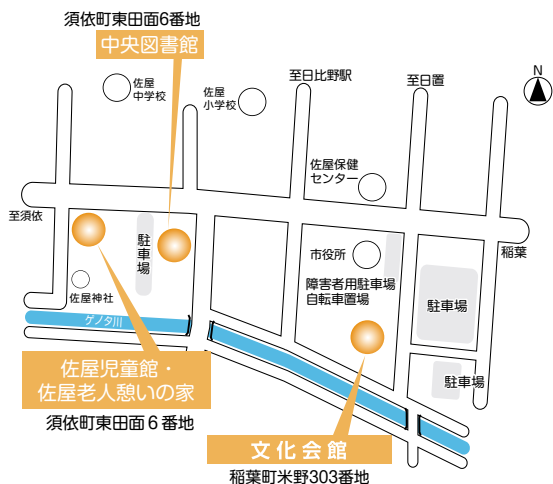

## 場所：中央図書館

開催行事	日にち	内容
図書館のおしごと体験・ 中高生の職場体験	11月5日(土)・ 11月6日(日)	図書館のカウンターで、貸出・返却の体験ができます。 小学生:5日(土)午前9時30分～10時30分 6日(日)午後2時～3時 中学生:5日(土)午後2時～3時 6日(日)午前9時30分～10時30分 定員:各回2人(定員以上の場合は抽選) 申し込み:9月17日(土)～10月2日(日)
雑誌をどうぞ		図書館で除籍となった雑誌を配布します。エコバッグなどをご持参ください。 時間:午前9時～ ※なくなり次第終了
ボールペン画・ 俳句短歌作品展		中央図書館で開催している「ボールペン画講座」、「俳句短歌教室」の作品展です。
おはなし会		図書館まつりのおはなし会です。 時間:午前10時 読み手:5日(土) とんがりぼうしおはなし会 6日(日) 図書館司書
あきの とくとくセット貸出		対象年齢別に図書館員の選んだオススメ本数冊と工作キットがセットされていて、 とつてもおトクです。(本は貸出冊数に含む。利用後、袋の中の図書のみ返却してください。)
工作&ぬりえをしよう!		小さいお子様でも参加できる簡単な工作キットです。 館内で作ってもおうちで作ってもかまいません。完成したぬりえは館内にかざります。

## 場所：佐織図書館

開催行事	日にち	内容
あきの とくとくセット貸出	11月5日(土)・ 11月6日(日)	対象年齢別に図書館員の選んだオススメ本数冊と工作キットがセットされていて、 とつてもおトクです。(本は貸出冊数に含む。利用後、袋の中の図書のみ返却してください。)
工作&ぬりえをしよう!		小さいお子様でも参加できる簡単な工作キットです。 館内で作ってもおうちで作ってもかまいません。完成したぬりえは館内にかざります。

## 佐屋会場

## 佐織会場