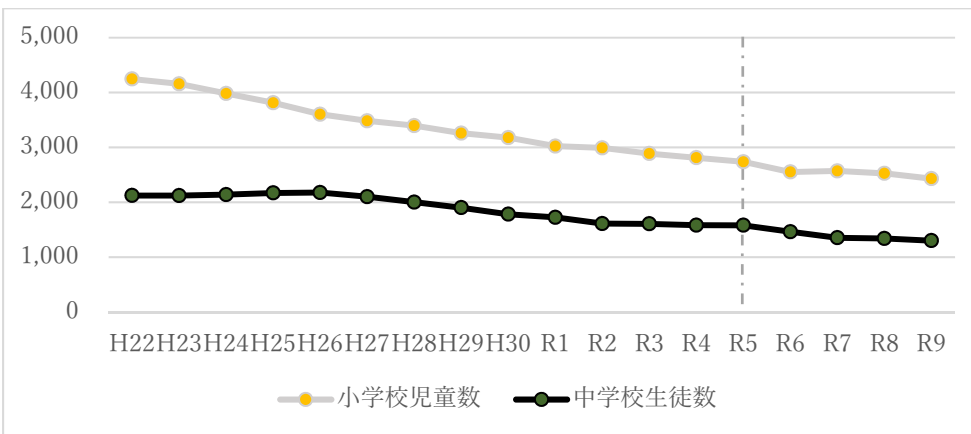

愛西市教育委員会からのお知らせ (Vol.1)

愛西市教育委員会では、愛西市立小中学校適正な規模の検討並びに老朽化対策を進めています。
 これから愛西市立小中学校適正な規模の検討並びに老朽化対策等に関する情報を、市民の皆様にお知らせしてまいります。

今回 (Vol.1) は、①市内小中学校の児童生徒数、②中学校別【中学一年生】生徒数及び③学校区別未就学児童数の状況について、お知らせいたします。

① 市内小中学校の児童生徒数について

出生数と児童生徒数の推計によると、小学校の児童数は、平成 22 年度の 4,246 人に対し令和 5 年度では 2,737 人（平成 22 年度比約 36%減）と大きく減少し、令和 9 年度では 2,380 人（同約 44%減）になると見込まれます。

また、中学校の生徒数は、平成 22 年度の 2,124 人に対し、令和 5 年度では 1,581 人（平成 22 年度比約 26%減）に減少し、令和 9 年度では 1,292 人（同約 39%減）になると見込まれます。