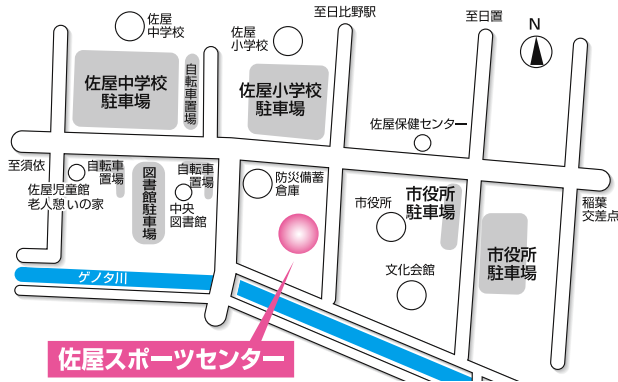

盆踊り大会 開催!

佐屋地区 納涼まつり

日時 8月5日(土) (雨天中止・順延なし)
午後6時30分～9時

※雨天などの中止決定は、午後4時とします。

★うちわを先着2,100人に進呈

場所 佐屋スポーツセンター
(市役所西側)
(稲葉町米野281番地1)

内容 盆踊り、商工会バザー
※お茶の無料提供はありません。

主催 佐屋地区納涼まつり実行委員会

問 市民協働課 ☎(55)7113

盆踊り
練習会

日時 7月13日(木)・20日(木)・27日(木)
午後1時30分～3時30分

場所 親水公園総合体育館 メインアリーナ

立田地区 水郷盆おどり大会

日時 8月6日(日) (雨天中止・順延なし)
午後6時～8時30分

※雨天などの中止決定は、午後4時とします。

★うちわを先着900人に進呈

場所 立田中学校運動場
(石田町宮東1番地)

内容 チアリーディング部演技・体験
(清林館高等学校)

キャラクターショー

「王様戦隊キングオージャー」

撮影会：午後6時30分～7時

キャラクターショー：午後7時30分～8時

盆踊り

よみせまつり：商工会・JAあいち
海部立田支店

盆踊り練習会について…飲み物・タオル・上履き(佐織公民館、八開地区コミュニティセンターを除く)をご持参のうえ、運動のできる服装でご参加ください。

※当日は、帽子・タオル・飲み物等を持参するなどの熱中症予防の準備をして会場へお越しください。

※今後の新型コロナウイルスの感染状況によっては、予定が変更になる場合があります。