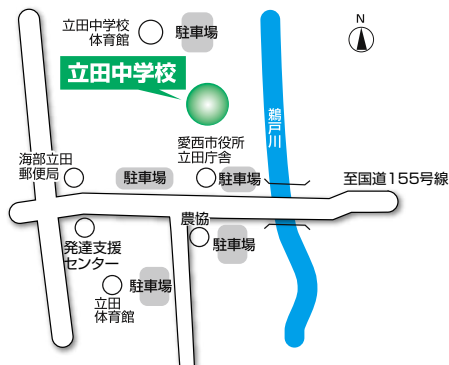

盆踊り大会 開催!

佐屋地区 納涼まつり

日時 8月5日(土) (雨天中止・順延なし)
午後6時30分～9時

※雨天などの中止決定は、午後4時とします。

★うちわを先着2,100人に進呈

場所 佐屋スポーツセンター
(市役所西側)
(稲葉町米野281番地1)

内容 盆踊り、商工会バザー
※お茶の無料提供はありません。

主催 佐屋地区納涼まつり実行委員会

問 市民協働課 ☎(55)7113

盆踊り
練習会

日時 7月13日(木)・20日(木)・27日(木)
午後1時30分～3時30分

場所 親水公園総合体育館 メインアリーナ

立田地区 水郷盆おどり大会

日時 8月6日(日) (雨天中止・順延なし)
午後6時～8時30分

※雨天などの中止決定は、午後4時とします。

★うちわを先着900人に進呈

場所 立田中学校運動場
(石田町宮東1番地)

内容 チアリーディング部演技・体験
(清林館高等学校)

キャラクターショー

「王様戦隊キングオージャー」

撮影会：午後6時30分～7時

キャラクターショー：午後7時30分～8時

盆踊り

よみせまつり：商工会・JAあいち
海部立田支店