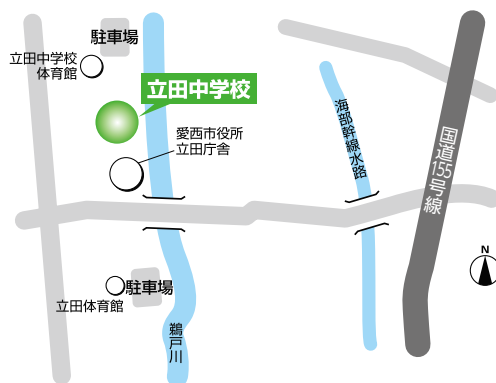

立田地区 市民体育大会

日時 10月14日(土) 午前9時

場所 立田中学校 運動場 ※雨天中止 ※終日開催

※中止決定は、当日メッセージサービス☎(26)2300
ご確認ください。(午前7時)

※学校敷地内につき、禁酒・禁煙にご協力ください。

〈自由参加競技〉	〈対象者〉
・玉入れ	小中学生
・綱引き	小中学生
・みんなでかけっこ	幼児
・ボールウェーブ	中学生以上
・おっかけ玉入れ	一般(高校生以上)
・ドリブルリレー	小学生
・そっと、そお～と	幼児または60歳以上
・大玉おくり	小学生以上
・あいさいカップル	中学生以上ペア
・地震だ!にげる	幼児と保護者
・賞品つかみどり競争	一般(高校生以上)
・ふれあい長縄とび	小学生以上

主催：立田地区市民体育大会推進協議会

☎ スポーツ課 ☎(55)7138