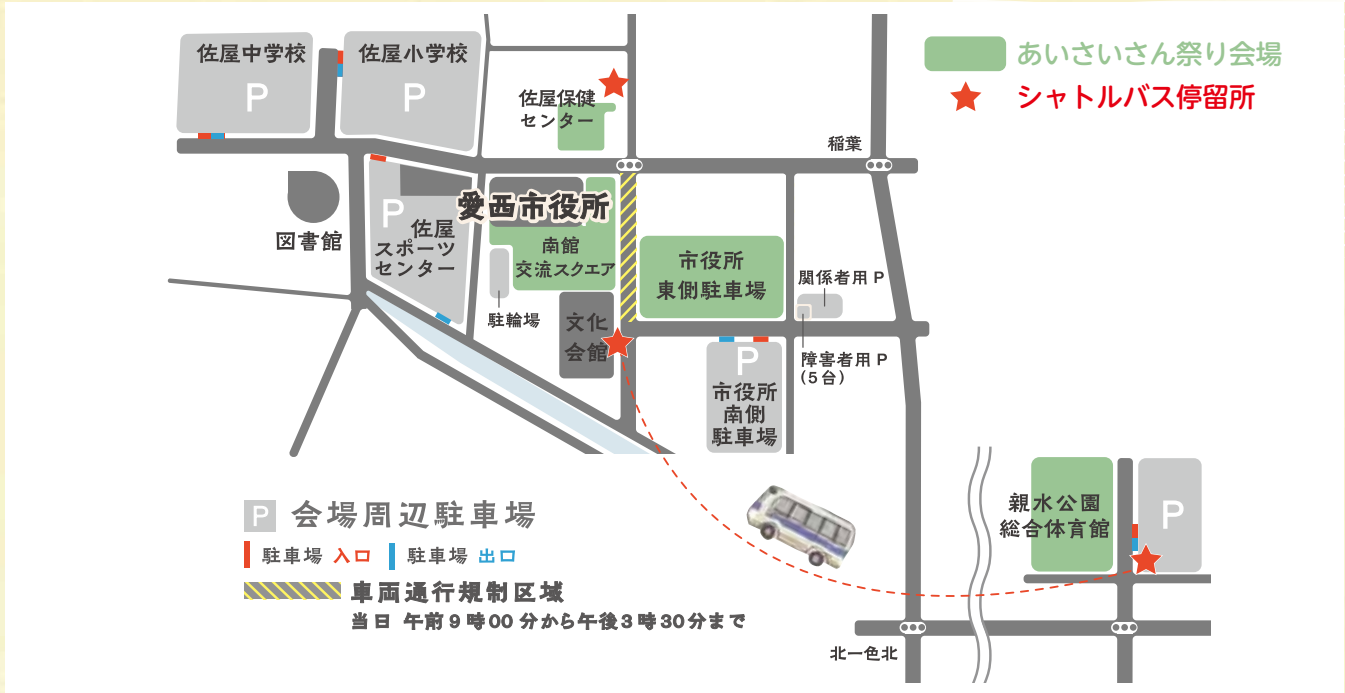

会場周辺MAP

会場までのアクセス

- ・公共交通機関:名鉄尾西線 日比野駅から南へ徒歩約15分
- ・親水公園駐車場・臨時駐車場と市役所会場とのシャトルバス送迎を行います。

※当日は会場周辺が混雑することが予想されます。公共交通機関またはシャトルバスをご利用ください。
臨時駐車場からのシャトルバス利用者には、特典を用意しています。(なくなり次第終了)

●会場周辺駐車場(午前9時15分～)

※雨天時は、佐屋小学校・佐屋中学校・佐屋スポーツセンターの駐車場は使用できません。

●臨時駐車場(シャトルバス運行 午前9時30分～)

シャトルバス 発着駐車場			
親水公園総合体育館	名鉄日比野駅前 (JA佐屋支店)	マコト整形外科	ヨシヅヤ佐屋店
約400台	約30台	約120台	約150台
愛西市落合町上通21	愛西市柚木町東田面822	愛西市北一色町昭和319	愛西市須依町前田面95-1

◆会場周辺にお住まいの皆様・市役所駐車場をご利用の皆様へ

- ・当日は、会場周辺が混雑することが予想されます。時間帯によっては、車両の出入り等がしにくい可能性があります。ご迷惑をおかけしますが、ご理解・ご協力のほどよろしくお願いいたします。
- ・市役所駐車場を祭りの会場として使用しますので、前日および当日の駐車はできません。また、会場周辺での路上駐車は近隣の方の迷惑となりますので絶対におやめください。