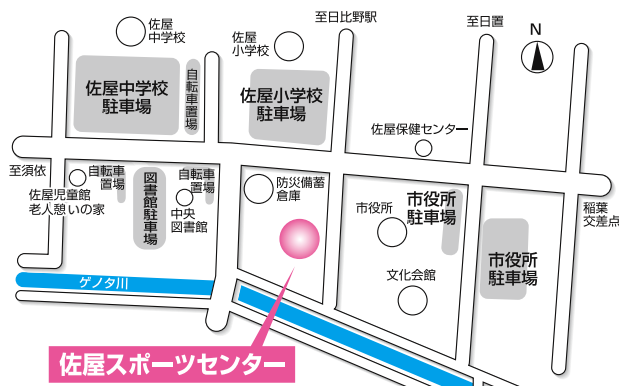

盆踊り大会 開催!

佐屋地区 納涼まつり

日時 8月3日(土) (雨天中止・順延なし)
午後6時30分～9時

※雨天などの中止決定は、午後4時とします。

★うちわを先着1,400人に進呈

場所 佐屋スポーツセンター
(市役所西側)
(稲葉町米野281番地1)

内容 盆踊り
商工会バザー

※お茶の無料提供はありません

主催 佐屋地区納涼まつり実行委員会

問 市民協働課 ☎(55)7113

盆踊り練習会 **日時** 7月4日(木)・11日(木)・20日(土)
午後1時30分～3時30分
場所 垣見鉄工アリーナ(親水公園総合体育館)
メインアリーナ

立田地区 水郷盆おどり大会

日時 8月4日(日) (雨天中止・順延なし)
午後6時～8時30分

※雨天などの中止決定は、午後4時とします。

★うちわを先着600人に進呈

場所 立田中学校運動場
(石田町宮東1番地)

内容 盆踊り
チアリーディング部演技・体験
(清林館高等学校)

キャラクターショー
「爆上戦隊ブンブンジャー」

撮影会：午後6時30分～7時

キャラクターショー：午後7時30分～8時

よみせまつり：商工会・JAあいち
海部立田支店

主催 立田地区水郷盆おどり大会実行委員会

問 立田支所 ☎(55)7143

太鼓練習会 **日時** 7月29日(月)・30日(火)
8月1日(木)・2日(金)
午後6時30分～8時30分
場所 立田中学校 体育館
※太鼓演奏希望者は参加してください。

盆踊り練習会 **日時** 8月1日(木)・2日(金)
午後6時30分～8時30分
場所 立田中学校 体育館

盆踊り練習会について…飲み物・タオル・上履き(佐織公民館、八開地区コミュニティセンターを除く)をご持参のうえ、運動のできる服装でご参加ください。

※当日は、帽子・タオル・飲み物等を持参するなどの熱中症予防の準備をして会場へお越しください。