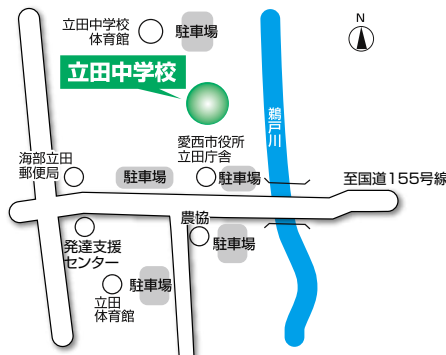

盆踊り大会 開催!

佐屋地区 納涼まつり

日時 8月3日(土) (雨天中止・順延なし)
午後6時30分～9時

※雨天などの中止決定は、午後4時とします。

★うちわを先着1,400人に進呈

場所 佐屋スポーツセンター
(市役所西側)
(稲葉町米野281番地1)

内容 盆踊り
商工会バザー

※お茶の無料提供はありません

主催 佐屋地区納涼まつり実行委員会

問 市民協働課 ☎(55)7113

盆踊り練習会 **日時** 7月4日(木)・11日(木)・20日(土)
午後1時30分～3時30分
場所 垣見鉄工アリーナ(親水公園総合体育館)
メインアリーナ

立田地区 水郷盆おどり大会

日時 8月4日(日) (雨天中止・順延なし)
午後6時～8時30分

※雨天などの中止決定は、午後4時とします。

★うちわを先着600人に進呈

場所 立田中学校運動場
(石田町宮東1番地)

内容 盆踊り
チアリーディング部演技・体験
(清林館高等学校)

キャラクターショー
「爆上戦隊ブンブンジャー」

撮影会：午後6時30分～7時

キャラクターショー：午後7時30分～8時

よみせまつり：商工会・JAあいち
海部立田支店

主催 立田地区水郷盆おどり大会実行委員会

問 立田支所 ☎(55)7143

太鼓練習会 **日時** 7月29日(月)・30日(火)
8月1日(木)・2日(金)
午後6時30分～8時30分
場所 立田中学校 体育館
※太鼓演奏希望者は参加してください。

盆踊り練習会 **日時** 8月1日(木)・2日(金)
午後6時30分～8時30分
場所 立田中学校 体育館

盆踊り練習会について…飲み物・タオル・上履き(佐織公民館、八開地区コミュニティセンターを除く)をご持参のうえ、運動のできる服装でご参加ください。

※当日は、帽子・タオル・飲み物等を持参するなどの熱中症予防の準備をして会場へお越しください。