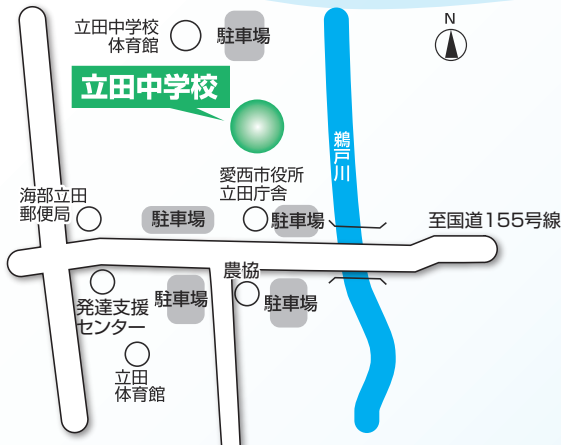

## 佐屋地区 納涼まつり

※佐屋中・佐屋小・中央図書館の運動場・駐車場・駐輪場は使えません。

盆踊り  
練習会

日時 7月3日(金)・16日(木)・30日(木)  
午後1時30分～3時30分  
場所 垣見鉄工アリーナ メインアリーナ

日時 8月1日(土) (雨天中止・順延なし)  
午後6時30分～9時  
※雨天などの中止決定は、午後4時です。  
★うちわを先着順に進呈

場所 佐屋スポーツセンター  
(市役所西側)  
(稲葉町米野281番地1)

内容 盆踊り  
商工会バザー

主催 佐屋地区納涼まつり実行委員会

問 市民協働課 ☎(55)7113

## 立田地区 水郷盆おどり大会

太鼓・  
踊り  
練習会

日時 7月27日(月)・28日(火)・  
30日(木)・31日(金)  
午後6時30分～8時30分  
場所 立田中学校 体育館  
※太鼓演奏希望者は参加してください。

日時 8月2日(日) (雨天中止・順延なし)  
午後6時～8時30分  
※雨天などの中止決定は、午後4時とします。  
★うちわを先着順に進呈

場所 立田中学校運動場 (石田町宮東1番地)