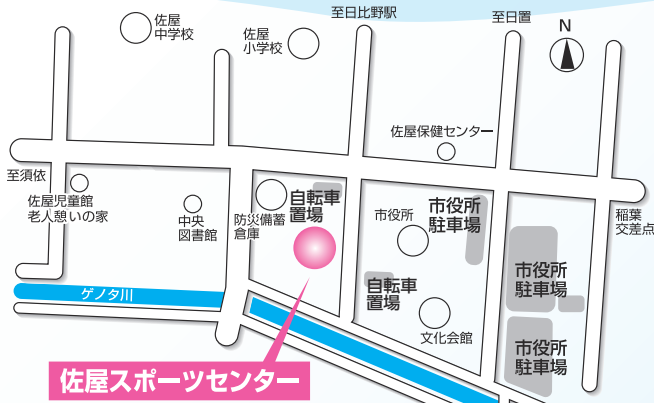

## 佐屋地区 納涼まつり

※佐屋中・佐屋小・中央図書館の運動場・駐車場・駐輪場は使えません。

盆踊り  
練習会

日時 7月3日(金)・16日(木)・30日(木)  
午後1時30分～3時30分  
場所 垣見鉄工アリーナ メインアリーナ

日時 8月1日(土) (雨天中止・順延なし)  
午後6時30分～9時  
※雨天などの中止決定は、午後4時です。  
★うちわを先着順に進呈

場所 佐屋スポーツセンター  
(市役所西側)  
(稲葉町米野281番地1)

## 立田地区 水郷盆おどり大会

太鼓・  
踊り  
練習会

日時 7月27日(月)・28日(火)・  
30日(木)・31日(金)  
午後6時30分～8時30分  
場所 立田中学校 体育館  
※太鼓演奏希望者は参加してください。

日時 8月2日(日) (雨天中止・順延なし)  
午後6時～8時30分  
※雨天などの中止決定は、午後4時とします。  
★うちわを先着順に進呈

場所 立田中学校運動場 (石田町宮東1番地)

### ※4会場内は全て禁酒・禁煙です

当日は、帽子・タオル・飲み物等を持参するなどの熱中症予防の準備をして会場へお越しください。